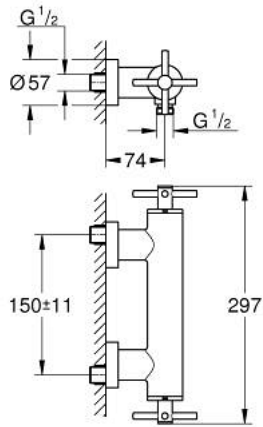

## ATRIO 26 895 MS0 خلاط دش 1/2 بوصة

وصف المنتج:

• اللون: satin steel

• مثبت على الجدار

• الأجزاء الرأسية السيراميك 1/2 بوصة، 90 درجة

• طلاء GROHE LongLife

• مخرج دش 1/2 بوصة

• صمامات لارجعية مدمجة في منفذ الدش بقياس 1/2 بوصة

• قارنات S مغطاة

• محمي من التدفق العكسي

• من دون طقم دش

• مع مقابض عرضية

(بارد)، طقم واحد من دون علامات.

• مدرج طقمان مختلفان من الأغطية. طقم واحد بعلامة "H" (ساخن) و"O" (بارد).

## ATRIO 26 895 MS0 خلاط دش 1/2 بوصة

الآن - 2022 ربوتكأ، قِطعُ الغيارُ

1: زوج مقابض (48406MS0 رقمُ الطلبِ.)

2: جزء علوي سيراميك 1/2 بوصة (45883000 رقمُ الطلبِ.)

2.1: حلقة دائرية بقطر 18.2 x قطر (0392400M رقمُ الطلبِ.) 1.7

3: صمام مانع للإرجاع (08565000 رقمُ الطلبِ.)

4: جزء علوي سيراميك 1/2 بوصة (45882000 رقمُ الطلبِ.)

4.1: حلقة دائرية بقطر 18.2 x قطر (0392400M رقمُ الطلبِ.) 1.7