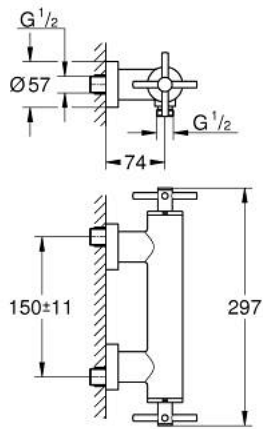

ATRIO 26 895 MG0 خلاط دش 1/2 بوصة

وصف المنتج:

- اللون: satin graphite
- مثبت على الجدار
- الأجزاء الرأسية السيراميك 1/2 بوصة، 90 درجة
- طلاء GROHE LongLife
- مخرج دش 1/2 بوصة
- صمامات لارجعية مدمجة في منفذ الدش بقياس 1/2 بوصة
- قارنات S مغطاة
- محمي من التدفق العكسي
- من دون طقم دش
- مع مقابض عرضية (بارد، طقم واحد من دون علامات)
- مدرج طقمان مختلفان من الأغطية. طقم واحد بعلامة "H" (ساخن) و "C"

البوصة 1/2 دس 26 895 MG0 أTRIO خلاط

الآن - 2022 ربوتكأ، قِطعُ الغيارُ

1: زوج مقابض (48406MG0 رقمُ الطلبِ).

2: جزء علوي سيراميك 1/2 بوصة (45883000 رقمُ الطلبِ).

2.1: حلقة دائرية بقطر 18.2 x قطر (0392400M رقمُ الطلبِ). 1.7

3: صمام مانع للإرجاع (08565000 رقمُ الطلبِ).

4: جزء علوي سيراميك 1/2 بوصة (45882000 رقمُ الطلبِ).

4.1: حلقة دائرية بقطر 18.2 x قطر (0392400M رقمُ الطلبِ). 1.7