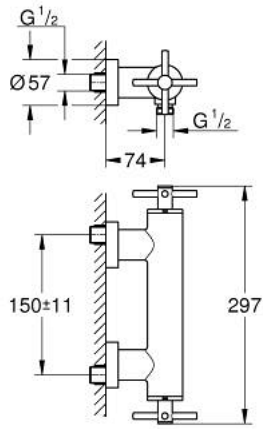

ATRIO 26 895 GN0 خلاط دش 1/2 بوصة

وصف المنتج:

• اللون: brushed cool sunrise

• مثبت على الجدار

• الأجزاء الرأسية السيراميك 1/2 بوصة، 90 درجة

• طلاء GROHE LongLife

• مخرج دش 1/2 بوصة

• صمامات لارجعية مدمجة في منفذ الدش بقياس 1/2 بوصة

• قارنات S مغطاة

• محمي من التدفق العكسي

• من دون طقم دش

• مع مقابض عرضية

(بارد)، طقم واحد من دون علامات.

• مدرج طقمان مختلفان من الأغطية. طقم واحد بعلامة "H" (ساخن) و "C"

البوصة 1/2 دس 26 895 GN0 ATRIO خلاط

الآن - 2021 ربوتكأ، قِطعُ الغيارُ

1: زوج مقابض (48406GN0 رقمُ الطلبِ.)

2: جزء علوي سيراميك 1/2 بوصة (45883000 رقمُ الطلبِ.)

2.1: حلقة دائرية بقطر 18.2 x قطر (0392400M رقمُ الطلبِ.) 1.7

3: صمام مانع للإرجاع (08565000 رقمُ الطلبِ.)

4: جزء علوي سيراميك 1/2 بوصة (45882000 رقمُ الطلبِ.)

4.1: حلقة دائرية بقطر 18.2 x قطر (0392400M رقمُ الطلبِ.) 1.7