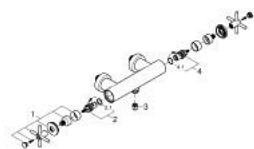

26 895 GL0 ATRIO MÉLANGEUR 1/2" DOUCHE

DESCRIPTION DU PRODUIT

- Couleur: cool sunrise
- montage mural
- têtes céramique 1/2", 90°
- finition GROHE LongLife
- 1 sortie eau mitigée douche 1/2"
- clapet anti-retour intégré
- raccords S à rosace
- protégé contre le retour d'eau
- Sans garniture de douche
- avec croisillons
- deux différents sets de finitions sont inclus : un set avec les marquages "H" pour eau chaude et "C" pour eau froide et un set sans aucun marquage

26 895 GL0 ATRIO MÉLANGEUR 1/2" DOUCHE

PIÈCES DE RECHANGE, octobre 2021 – now

1: paire de croisillons (Numéro de commande 48406GL0)

2: Tête à disques en céramique 1/2" (Numéro de commande 45883000)

2.1: Joint torique 18,2 x 1,7 (Numéro de commande 0392400M)

3: Clapet anti-retour (Numéro de commande 08565000)

4: Tête à disques en céramique 1/2" (Numéro de commande 45882000)

4.1: Joint torique 18,2 x 1,7 (Numéro de commande 0392400M)