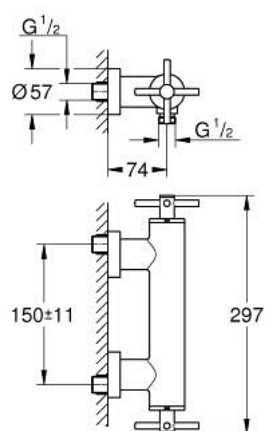

26 895 GL0 ATRIO MÉLANGEUR 1/2" DOUCHE

DESCRIPTION DU PRODUIT

- Couleur: cool sunrise
- montage mural
- têtes céramique 1/2", 90°
- finition GROHE LongLife
- 1 sortie eau mitigée douche 1/2"
- clapet anti-retour intégré
- raccords S à rosace
- protégé contre le retour d'eau
- Sans garniture de douche
- avec croisillons
- deux différents sets de finitions sont inclus : un set avec les marquages "H" pour eau chaude et "C" pour eau froide et un set sans aucun marquage

26 895 GL0 ATRIO MÉLANGEUR 1/2" DOUCHE

PIÈCES DE RECHANGE, octobre 2021 – now

1: paire de croisillons (Numéro de commande 48406GL0)

2: Tête à disques en céramique 1/2" (Numéro de commande 45883000)

2.1: Joint torique 18,2 x 1,7 (Numéro de commande 0392400M)

3: Clapet anti-retour (Numéro de commande 08565000)

4: Tête à disques en céramique 1/2" (Numéro de commande 45882000)

4.1: Joint torique 18,2 x 1,7 (Numéro de commande 0392400M)