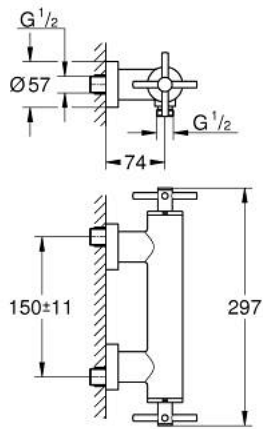

## ATRIO 26 895 GL0 خلاط دش 1/2 بوصة

وصف المنتج:

- اللون: cool sunrise
- مثبت على الجدار
- الأجزاء الرأسية السيراميك 1/2 بوصة، 90 درجة
- طلاء GROHE LongLife
- مخرج دش 1/2 بوصة
- صمامات لارجعية مدمجة في منفذ الدش بقياس 1/2 بوصة
- قارنات S مغطاة
- محمي من التدفق العكسي
- من دون طقم دش
- مع مقابض عرضية (بارد، طقم واحد من دون علامات.
- مدرج طقمان مختلفان من الأغطية. طقم واحد بعلامة "H" (ساخن) و "C"

## ATRIO 26 895 GL0 خلاط دش 1/2 بوصة

الآن - 2021 ريبوتكأ، قِطعُ الغيارُ

1: زوج مقابض (48406GL0 رقم\* الطلب:-)

2: جزء علوي سيراميك 1/2 بوصة (45883000 رقم\* الطلب:-)

2.1: حلقة دائرية بقطر 18.2 x قطر (0392400M رقم\* الطلب:-) 1.7

3: صمام مانع للإرجاع (08565000 رقم\* الطلب:-)

4: جزء علوي سيراميك 1/2 بوصة (45882000 رقم\* الطلب:-)

4.1: حلقة دائرية بقطر 18.2 x قطر (0392400M رقم\* الطلب:-) 1.7