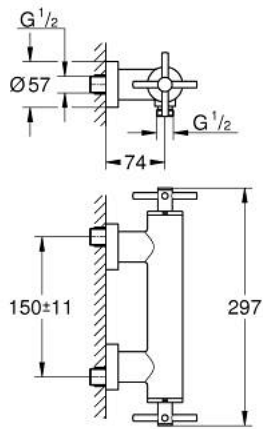

ATRIO 26 895 DC0 خلاط دش 1/2 بوصة

وصف المنتج:

• اللون: supersteel

• مثبت على الجدار

• الأجزاء الرأسية السيراميك 1/2 بوصة، 90 درجة

• طلاء GROHE LongLife

• مخرج دش 1/2 بوصة

• صمامات لارجعية مدمجة في منفذ الدش بقياس 1/2 بوصة

• قارنات S مغطاة

• محمي من التدفق العكسي

• من دون طقم دش

• مع مقابض عرضية

(بارد)، طقم واحد من دون علامات.

• مدرج طقمان مختلفان من الأغطية. طقم واحد بعلامة "H" (ساخن) و"O" (بارد).

ATRIO 26 895 DC0 خلاط دش 1/2 بوصة

الآن - 2021 ربوتكأ، قِطعُ الغيارُ

1: زوج مقابض (48406DC0 رقمُ الطلبِ.)

2: جزء علوي سيراميك 1/2 بوصة (45883000 رقمُ الطلبِ.)

2.1: حلقة دائرية بقطر 18.2 x قطر (0392400M رقمُ الطلبِ.) 1.7

3: صمام مانع للإرجاع (08565000 رقمُ الطلبِ.)

4: جزء علوي سيراميك 1/2 بوصة (45882000 رقمُ الطلبِ.)

4.1: حلقة دائرية بقطر 18.2 x قطر (0392400M رقمُ الطلبِ.) 1.7