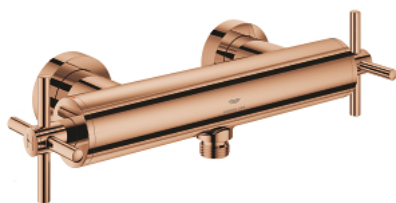

26 895 DA0 ATRIO MÉLANGEUR 1/2" DOUCHE

DESCRIPTION DU PRODUIT

- Couleur: warm sunset
- montage mural
- têtes céramique 1/2", 90°
- finition GROHE LongLife
- 1 sortie eau mitigée douche 1/2"
- clapet anti-retour intégré
- raccords S à rosace
- protégé contre le retour d'eau
- Sans garniture de douche
- avec croisillons
- deux différents sets de finitions sont inclus : un set avec les marquages "H" pour eau chaude et "C" pour eau froide et un set sans aucun marquage

26 895 DA0 ATRIO MÉLANGEUR 1/2" DOUCHE

PIÈCES DE RECHANGE, octobre 2021 – now

- 1: paire de croisillons (Numéro de commande 48406DA0)
- 2: Tête à disques en céramique 1/2" (Numéro de commande 45883000)
- 2.1: Joint torique 18,2 x 1,7 (Numéro de commande 0392400M)
- 3: Clapet anti-retour (Numéro de commande 08565000)
- 4: Tête à disques en céramique 1/2" (Numéro de commande 45882000)
- 4.1: Joint torique 18,2 x 1,7 (Numéro de commande 0392400M)