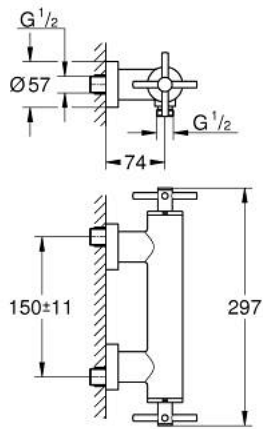

ATRIO 26 895 DA0 خلاط دش 1/2 بوصة

وصف المنتج:

- اللون: warm sunset
- مثبت على الجدار
- الأجزاء الرأسية السيراميك 1/2 بوصة، 90 درجة
- طلاء GROHE LongLife
- مخرج دش 1/2 بوصة
- صمامات لارجعية مدمجة في منفذ الدش بقياس 1/2 بوصة
- قارنات S مغطاة
- محمي من التدفق العكسي
- من دون طقم دش
- مع مقابض عرضية (بارد، طقم واحد من دون علامات)
- مدرج طقمان مختلفان من الأغطية. طقم واحد بعلامة "H" (ساخن) و "C"

ATRIO 26 895 DA0 خلاط دش 1/2 بوصة

الآن - 2021 رباتكأ، قِطعُ الغيارُ

1: زوج مقابض (48406DA0 رقمُ الطلبِ-).

2: جزء علوي سيراميك 1/2 بوصة (45883000 رقمُ الطلبِ-).

2.1: حلقة دائرية بقطر 18.2 x قطر (0392400M رقمُ الطلبِ-). 1.7

3: صمام مانع للإرجاع (08565000 رقمُ الطلبِ-).

4: جزء علوي سيراميك 1/2 بوصة (45882000 رقمُ الطلبِ-).

4.1: حلقة دائرية بقطر 18.2 x قطر (0392400M رقمُ الطلبِ-). 1.7