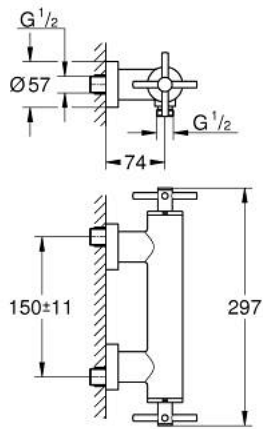

ATRIO 26 895 AL0 خلاط دش 1/2 بوصة

وصف المنتج:

• اللون: brushed hard graphite

• مثبت على الجدار

• الأجزاء الرأسية السيراميك 1/2 بوصة، 90 درجة

• طلاء GROHE LongLife

• مخرج دش 1/2 بوصة

• صمامات لارجعية مدمجة في منفذ الدش بقياس 1/2 بوصة

• قارنات S مغطاة

• محمي من التدفق العكسي

• من دون طقم دش

• مع مقابض عرضية

(بارد)، طقم واحد من دون علامات.

• مدرج طقمان مختلفان من الأغطية. طقم واحد بعلامة "H" (ساخن) و "C"

ATRIO 26 895 AL0 خلاط دش 1/2 بوصة

الآن - 2021 رباتكأ، قِطعُ الغيارُ

1: زوج مقابض (48406AL0 رقم الطلب)

2: جزء علوي سيراميك 1/2 بوصة (45883000 رقم الطلب)

2.1: حلقة دائرية بقطر 18.2 x قطر (0392400M رقم الطلب) 1.7

3: صمام مانع للإرجاع (08565000 رقم الطلب)

4: جزء علوي سيراميك 1/2 بوصة (45882000 رقم الطلب)

4.1: حلقة دائرية بقطر 18.2 x قطر (0392400M رقم الطلب) 1.7