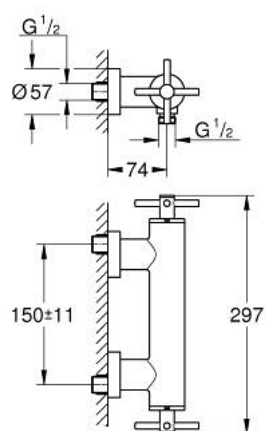

26 895 000 ATRIO MÉLANGEUR 1/2" DOUCHE

DESCRIPTION DU PRODUIT

- Couleur: chromé
- montage mural
- têtes céramique 1/2", 90°
- GROHE LongLife finition durable
- 1 sortie eau mitigée douche 1/2"
- clapet anti-retour intégré
- raccords S à rosace
- protégé contre le retour d'eau
- avec croisillons
- deux différents sets de finitions sont inclus : un set avec les marquages "H" pour eau chaude et "C" pour eau froide et un set sans aucun marquage

26 895 000 ATRIO MÉLANGEUR 1/2" DOUCHE

PIÈCES DE RECHANGE, octobre 2021 – now

- 1: Atrio New paire de croisillons bl/rou (Numéro de commande 48406000)
- 2: Tête à disques en céramique 1/2" (Numéro de commande 45883000)
- 2.1: Joint torique 18,2 x 1,7 (Numéro de commande 0392400M)
- 3: Clapet anti-retour (Numéro de commande 08565000)
- 4: Tête à disques en céramique 1/2" (Numéro de commande 45882000)
- 4.1: Joint torique 18,2 x 1,7 (Numéro de commande 0392400M)