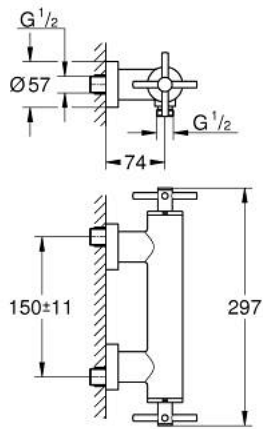

ATRIO 26 895 000 خلاط دش 1/2 بوصة

وصف المنتج:

• اللون: كروم

• مثبت على الجدار

• الأجزاء الرأسية السيراميك 1/2 بوصة، 90 درجة

• طلاء كروم GROHE LongLife

• مخرج دش 1/2 بوصة

• صمامات لارجية مدمجة في منفذ الدش بقياس 1/2 بوصة

• قارنات S مغطاة

• محمي من التدفق العكسي

• مع مقابض عرضية

(بارد)، طقم واحد من دون علامات.

• مدرج طقمان مختلفان من الأعطية، طقم واحد بعلامة "H" (ساخن) و" C"

ATRIO 26 895 000 خلاط دش 1/2 بوصة

الآن - 2021 رباتكأ، قِطعُ الغيارُ

1: زوج مقابض (48406000 رقم* الطلب-)

2: جزء علوي سيراميك 1/2 بوصة (45883000 رقم* الطلب-)

2.1: حلقة دائرية بقطر 18.2 x قطر (0392400M رقم* الطلب-). 1.7

3: صمام مانع للإرجاع (08565000 رقم* الطلب-)

4: جزء علوي سيراميك 1/2 بوصة (45882000 رقم* الطلب-)

4.1: حلقة دائرية بقطر 18.2 x قطر (0392400M رقم* الطلب-). 1.7