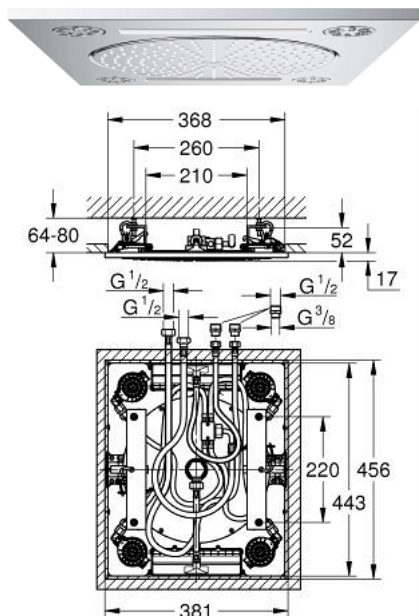

26 888 000 RAINSHOWER AQUA 15" DOUCHE PLAFONNIER 3 JETS

DESCRIPTION DU PRODUIT

- Couleur: chromé
- types de jets : Pluie, Bokoma Spray, Jet cascade et combinaison
- 381 mm (largeur) x 17 mm (hauteur) x 456 mm (profondeur)
- matériel: métal
- GROHE DreamSpray jet parfaitement uniforme
- GROHE LongLife finition durable
- GROHE XL Waterfall jet cascade extra large
- procédé anti-calcaire GROHE SpeedClean
- Débit d'un seul jet à 3 bars:
- 1 x Jet pluie 300 mm : environ 15 l/min
- 2 x Cascade XL : 1 x Cascade 20 l/min, 2 x Cascade 35,5 l/min
- 4 x Jet Bokoma avec angle d'ajustement de 20° : 19 l/min
- la douche plafond doit être contrôlée par 3 ou 4 sorties + 1 sortie pour douche à main. Les sorties et la performance de l'évacuation doivent être de taille suffisante (plus de 53 l/min)

26 888 000 RAINSHOWER AQUA 15" DOUCHE PLAFONNIER 3 JETS

PIÈCES DE RECHANGE, octobre 2021 – now

1: Filtre (Numéro de commande 48007000)

2: Filtre (Numéro de commande 47135000)

3: Diffuseur (Numéro de commande 48348000)