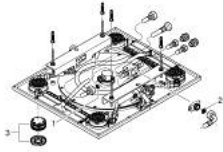

26 888 000 RAINSHOWER AQUA 15" DOUCHE PLAFONNIER 3 JETS

DESCRIPTION DU PRODUIT

- Couleur: chromé
- types de jets : Pluie, Bokoma Spray, Jet cascade et combinaison
- 381 mm (largeur) x 17 mm (hauteur) x 456 mm (profondeur)
- matériel: métal
- GROHE DreamSpray jet parfaitement uniforme
- GROHE LongLife finition durable
- GROHE XL Waterfall jet cascade extra large
- procédé anti-calcaire GROHE SpeedClean
- Débit d'un seul jet à 3 bars:
- 1 x Jet pluie 300 mm : environ 15 l/min
- 2 x Cascade XL : 1 x Cascade 20 l/min, 2 x Cascade 35,5 l/min
- 4 x Jet Bokoma avec angle d'ajustement de 20° : 19 l/min
- la douche plafond doit être contrôlée par 3 ou 4 sorties + 1 sortie pour douche à main. Les sorties et la performance de l'évacuation doivent être de taille suffisante (plus de 53 l/min)

26 888 000 RAINSHOWER AQUA 15" DOUCHE PLAFONNIER 3 JETS

PIÈCES DE RECHANGE, octobre 2021 – now

1: Filtre (Numéro de commande 48007000)

2: Filtre (Numéro de commande 47135000)

3: Diffuseur (Numéro de commande 48348000)