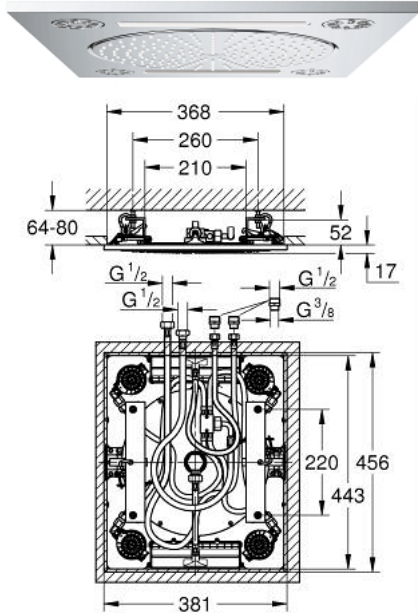

RAINSHOWER AQUA 15" 26 888 000 دش سقف بـ 3 رشاشات

وصف المنتج:

• اللون: كروم

• Rain ورذاذ Bokoma وlafretaW والأطقم

• 381 مم (العرض) 17 × مم (الارتفاع) 456 × مم (العمق)

• الخامة: معدن

• تقنية GROHE DreamSpray لمنط رشاش مثالي

• طلاء كروم GROHE LongLife

• رذاذ الشلال فائق الاتساع GROHE XL Waterfall

• نظام منع التكدسات GROHE SpeedClean

• تدفق الرذاذ المنفرد عند ضغط 3 بار:

• 1 x Rain spray 300 mm: approx. 15 l/min

• 2 x XL Waterfall: 1 x Waterfall 20 l/min, 2 x Waterfall 35.5 l/min

• 4 x Bokoma Spray with adjustment angle 20°: 19 l/min

the ceiling shower has to be controlled by 3 or 4 outlets + 1 hand shower

outlet and the performance of the waste must be of sufficient size (more

than 53 l/min)