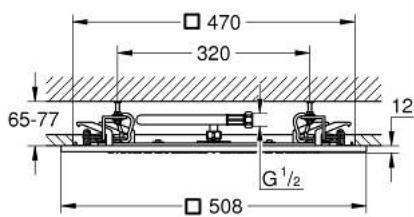

26 873 MG0 RAINSHOWER AQUA 20" DOUCHE PLAFONNIER 1 JET

DESCRIPTION DU PRODUIT

- Couleur: satin graphite
- jet : Pluie
- débit maximum à 3 bars : 9,6 l/min
- 508 x 508 mm
- matériel: métal
- raccords filetés 1/2"
- GROHE DreamSpray jet parfaitement uniforme
- finition GROHE LongLife
- procédé anti-calcaire GROHE SpeedClean

26 873 MG0 RAINSHOWER AQUA 20" DOUCHE PLAFONNIER 1 JET

PIÈCES DE RECHANGE, octobre 2022 – now

1: Tube d'alimentation (Numéro de commande 07467000)

2: Filtre (Numéro de commande 0676800M)

3: Joint fibre 15x21 (Numéro de commande 0138900M)