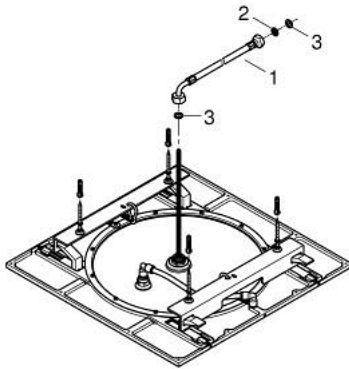

26 873 MG0 RAINSHOWER AQUA 20" DOUCHE PLAFONNIER 1 JET

DESCRIPTION DU PRODUIT

- Couleur: satin graphite
- jet : Pluie
- débit maximum à 3 bars : 9,6 l/min
- 508 x 508 mm
- matériel: métal
- raccords filetés 1/2"
- GROHE DreamSpray jet parfaitement uniforme
- finition GROHE LongLife
- procédé anti-calcaire GROHE SpeedClean

26 873 MG0 RAINSHOWER AQUA 20" DOUCHE PLAFONNIER 1 JET

PIÈCES DE RECHANGE, octobre 2022 – now

1: Tube d'alimentation (Numéro de commande 07467000)

2: Filtre (Numéro de commande 0676800M)

3: Joint fibre 15x21 (Numéro de commande 0138900M)