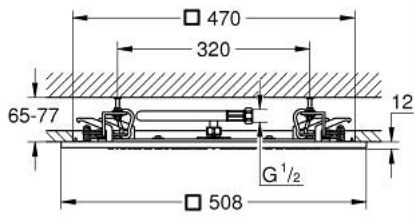

RAINSHOWER AQUA 20" 26 873 MG0 دش سقف برشاش واحد

وصف المنتج

• اللون: satin graphite

• نمط الرذاذ: Rain

• maximum flow rate (at 3 bar): 9.6 l/min

• 508 × 508 مم

• الخامة: معدن

• سلك توصيل مقاس _ بوصة

1: خرطوم توصيل (رقمُ الطلبِ: 07467000)

2: مصفاة غبار (رقمُ الطلبِ: 0676800M)

3: عازل ليفي بقطر 18.5 x قطر (رقمُ الطلبِ: 0138900M) 12 x 2