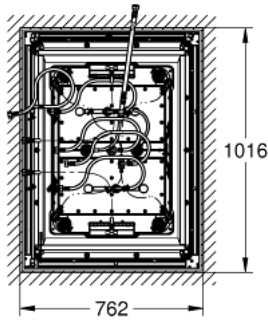

### DESCRIPTION DU PRODUIT (1/2)

- Couleur: chromé
- 1016 mm x 762 mm x 145 mm
- matériel: métal
- débit minimum de 25l/min
- pression minimale recommandée 3,0 bar
- 1 x AquaCurtain
- 1 x Pure XL jet
- 1 x 2 jets de brume
- 2 x GROHE PureRain jet 400 x 190 mm
- 1 x 2 jets Cascade XL
- 1 x 4 jets Bokoma avec ajustement de l'angle à 20° et combinaisons
- Spectre LED : lumière douce avec arc-en-ciel de couleurs modulable
- réglable individuellement : éclairage permanent avec sélection de couleur
- alimentation électrique pour l'éclairage 12 V DC
- procédé anti-calcaire GROHE SpeedClean
- GROHE DreamSpray jet parfaitement uniforme
- finition GROHE LongLife
- requires rough-in set (26 865), F-digital Deluxe base unit box (112 133 9990), Bluetooth unit (36 475) and various cable connections – all to be ordered separately due to installation situation
- La construction du plafond doit être approprié pour le produit (poids total du produit > 70kg). Le débit doit être suffisant (> 100 l/min).
- recommendation: configuration with Grotherm AquaTiles 106 868 thermostat for concealed installation with 5 valves + installation box 106 882 106 867 thermostat for concealed installation with 4 valves + installation box 106 881 107 172 exchangeable metal plate with symbol "head shower 4" (Pure XL spray) 107 173 exchangeable metal plate with symbol "head shower 5" (Drizzle spray) 2 x 107 174 exchangeable metal plate with symbol "head shower 6" (XL Waterfall) plus hand shower set