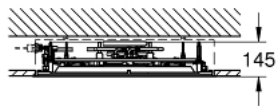

### DESCRIPTION DU PRODUIT (1/2)

- Couleur: chromé
- 1016 mm x 762 mm x 145 mm
- matériel: métal
- débit minimum de 25l/min
- pression minimale recommandée 3,0 bar
- 1 x AquaCurtain
- 1 x Pure XL jet
- 1 x 2 jets de brume
- 2 x GROHE PureRain jet 400 x 190 mm
- 1 x 2 jets Cascade XL
- 1 x 4 jets Bokoma avec ajustement de l'angle à 20° et combinaisons
- Spectre LED : lumière douce avec arc-en-ciel de couleurs modulable
- réglable individuellement : éclairage permanent avec sélection de couleur
- alimentation électrique pour l'éclairage 12 V DC
- procédé anti-calcaire GROHE SpeedClean
- GROHE DreamSpray jet parfaitement uniforme
- finition GROHE LongLife
- requires rough-in set (26 865), F-digital Deluxe base unit box (112 133 9990), Bluetooth unit (36 475) and various cable connections – all to be ordered separately due to installation situation
- La construction du plafond doit être approprié pour le produit (poids total du produit > 70kg). Le débit doit être suffisant (> 100 l/min).
- recommendation: configuration with Grotherm AquaTiles 106 868 thermostat for concealed installation with 5 valves + installation box 106 882 106 867 thermostat for concealed installation with 4 valves + installation box 106 881 107 172 exchangeable metal plate with symbol "head shower 4" (Pure XL spray) 107 173 exchangeable metal plate with symbol "head shower 5" (Drizzle spray) 2 x 107 174 exchangeable metal plate with symbol "head shower 6" (XL Waterfall) plus hand shower set