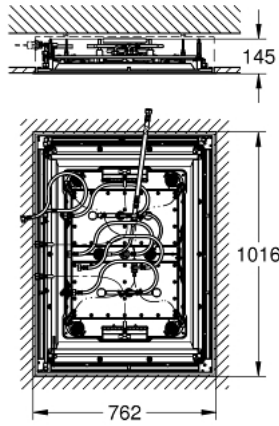

RAINSHOWER AQUA 40" AQUASYMPHONY 26 863 000 دش سقف 6+ رشاشات بإضاءة

وصف المنتج:

• اللون: كروم

• 1016 مم (العرض) 762 مم (الارتفاع) 145 مم (العمق)

• الخامة: معدن

• الحد الأدنى لمعدل التدفق 25 ل/دقيقة

• الحد الأدنى للضغط الموصى به 3.0 بار