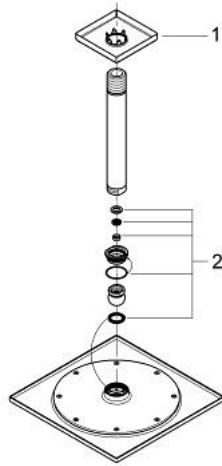

26 861 MS0 RAINSHOWER AQUA 10" SET DE DOUCHE DE TÊTE ET BRAS PLAFONNIER 142 MM, 1 JET

DESCRIPTION DU PRODUIT

- Couleur: satin steel
- douche de tête Rainshower Aqua 10"
- matériel: métal
- jet : Pluie
- bras de douche plafonnier Rainshower 142 mm
- GROHE EcoJoy économie d'eau
- débit maximum à 3 bars : 8 l/min
- GROHE DreamSpray jet parfaitement uniforme
- finition GROHE LongLife
- procédé anti-calcaire GROHE SpeedClean

26 861 MS0 **RAINSHOWER AQUA 10" SET DE DOUCHE DE TÊTE ET BRAS PLAFONNIER 142 MM, 1 JET**

PIÈCES DE RECHANGE, octobre 2021 – now

1: Rosace (Numéro de commande 48118MS0)

2: jeu de pièces de rechange (Numéro de commande 45933000)