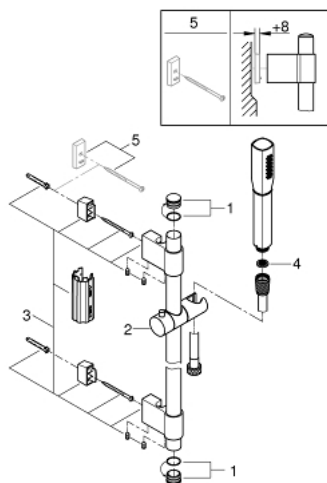

26 853 000 GRANDERA STICK SET DE DOUCHE 1 JET

DESCRIPTION DU PRODUIT

- Couleur: chromé
- douchette Stick (26 852 xx0)
- débit maximum à 3 bars : 7,6 l/min
- barre de douche 900 mm (27 785)
- Rotaflex Metal Long-Life TwistStop flexible 1750 mm (28 025)
- GROHE DreamSpray jet parfaitement uniforme
- conduits d'eau internes, longévité maximale
- GROHE CoolTouch pas de risque de brûlure
- GROHE FastFixation Plus Distance ajustable pour adapter les supports muraux aux perçages déjà existants
- GROHE LongLife finition durable
- procédé anti-calcaire GROHE SpeedClean

26 853 000 GRANDERA STICK SET DE DOUCHE 1 JET

PIÈCES DE RECHANGE, octobre 2021 – now

1: Plaque de couverture (Numéro de commande 45922000)

2: Curseur (Numéro de commande 48177000)

3: Embout de barre (Numéro de commande 48333000)

4: Filtre (Numéro de commande 0700200M)

5: Cale d'épaisseur (Numéro de commande 45914XE0)*

* Accessoires en option