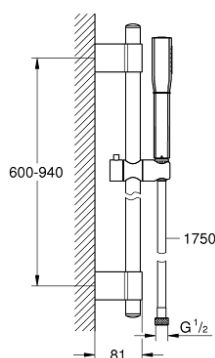

26 853 000 GRANDERA STICK SET DE DOUCHE 1 JET

DESCRIPTION DU PRODUIT

- Couleur: chromé
- douchette Stick (26 852 xx0)
- débit maximum à 3 bars : 7,6 l/min
- barre de douche 900 mm (27 785)
- Rotaflex Metal Long-Life TwistStop flexible 1750 mm (28 025)
- GROHE DreamSpray jet parfaitement uniforme
- conduits d'eau internes, longévité maximale
- GROHE CoolTouch pas de risque de brûlure
- GROHE FastFixation Plus Distance ajustable pour adapter les supports muraux aux perçages déjà existants
- GROHE LongLife finition durable
- procédé anti-calcaire GROHE SpeedClean

26 853 000 GRANDERA STICK SET DE DOUCHE 1 JET

PIÈCES DE RECHANGE, octobre 2021 – now

1: Plaque de couverture (Numéro de commande 45922000)

2: Curseur (Numéro de commande 48177000)

3: Embout de barre (Numéro de commande 48333000)

4: Filtre (Numéro de commande 0700200M)

5: Cale d'épaisseur (Numéro de commande 45914XE0)*

* Accessoires en option