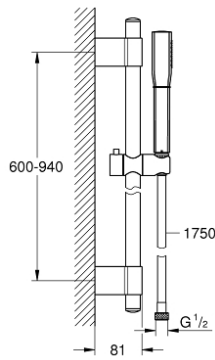

GRANDERA STICK 26 853 000 مجموعة مسطره دش \ برشاش واحد

وصف المنتج

• اللون: كروم

• Stick hand shower (26 852 xx0)

• maximum flow rate (at 3 bar): 7.6 l/min

• عامود دش، مقاس 900 مم (785 27)

• خرطوم دش معدني Rotaflex Metal Long-Life TwistStop 1750 مم (28 025)

• تقنية GROHE DreamSpray لتمط رشاش مثالي

• دليل Inner WaterGuide لحياة أطول

• GROHE CoolTouch لا يوجد خطر من سخونة الماء

• حفر الثقيب الموجودة

• GROHE QuickFix Plus مسافة قابلة للتعديل بين الأذرع للمواءمة مع

• طلاء كروم GROHE LongLife

• نظام منع التكدسات GROHE SpeedClean

• مناسب للسخانات الفورية