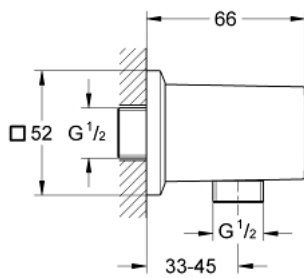

26 850 DC0 ALLURE BRILLIANT COUDE À ENCASTRER 1/2"

DESCRIPTION DU PRODUIT

- Couleur: supersteel
- filetage extérieur 1/2"
- protégé contre le retour d'eau
- matériel: métal
- finition GROHE LongLife

26 850 DC0 **ALLURE BRILLIANT COUDE À ENCASTRER 1/2"**

PIÈCES DE RECHANGE, septembre 2021 – now

1: Clapet anti-retour (Numéro de commande 08565000)