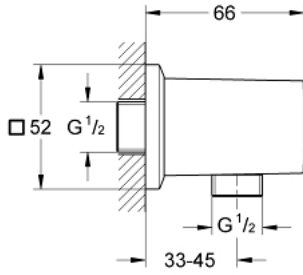

مخرج الشور مقاس 1/2 بوصة ALLURE BRILLIANT 26 850 DC0

وصف المنتج

- اللون: supersteel
- male connection thread 1/2"
- محمي من التدفق العكسي
- الخامة: معدن
- طلاء GROHE LongLife

Pure Freude  
an Wasser

## مخرج الشور مقاس 1/2 بوصة ALLURE BRILLIANT 26 850 DC0

الآن - 2021 ريم تيس, قطع الغيار

1: صمام مانع للإرجاع (08565000 رقم الطلب)