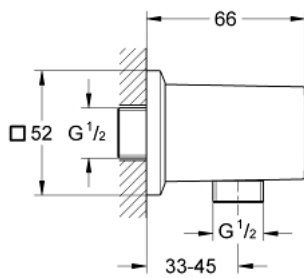

26 850 AL0 ALLURE BRILLIANT COUDE À ENCASTRER 1/2"

DESCRIPTION DU PRODUIT

- Couleur: hard graphite brossé
- filetage extérieur 1/2"
- protégé contre le retour d'eau
- matériel: métal
- finition GROHE LongLife

26 850 AL0 ALLURE BRILLIANT COUDE À ENCASTRER 1/2"

PIÈCES DE RECHANGE, septembre 2021 – now

1: Clapet anti-retour (Numéro de commande 08565000)