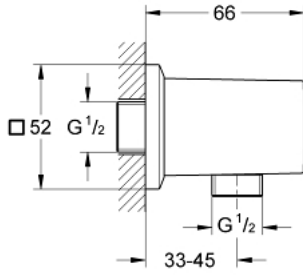

ALLURE BRILLIANT 26 850 ALO مخرج الشور مقاس 1/2 بوصة

وصف المنتج:

• اللون: brushed hard graphite

• male connection thread 1/2"

• محمي من التدفق العكسي

• الخامة: معدن

• طلاء GROHE LongLife

Pure Freude
an Wasser

ALLURE BRILLIANT 26 850 ALO مخرج الشور مقاس 1/2 بوصة

الآن - 2021 ريم تيس، قطع الغيار

1: صمام مانع للإرجاع (08565000 رقم الطلب)