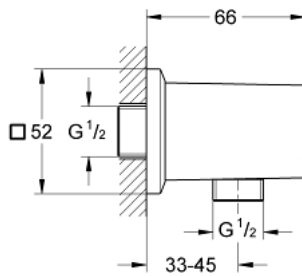

## 26 850 000 ALLURE BRILLIANT COUDE À ENCASTRER 1/2"

### DESCRIPTION DU PRODUIT

- Couleur: chromé
- filetage extérieur 1/2"
- protégé contre le retour d'eau
- matériel: métal
- GROHE LongLife finition durable

## 26 850 000 ALLURE BRILLIANT COUDE À ENCASTRER 1/2"

**PIÈCES DE RECHANGE**, septembre 2021 – now

1: Clapet anti-retour (Numéro de commande 08565000)