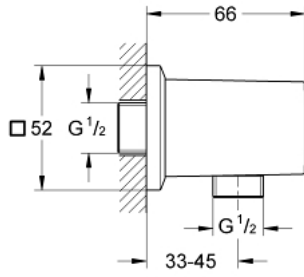

مخرج الشور مقاس 1/2 بوصة ALLURE BRILLIANT 26 850 000

وصف المنتج:

• اللون: كروم

• male connection thread 1/2"

• محمي من التدفق العكسي

• الخامة: معدن

• طلاء كروم GROHE LongLife

ALLURE BRILLIANT 26 850 000 مخرج الشور مقاس 1/2 بوصة