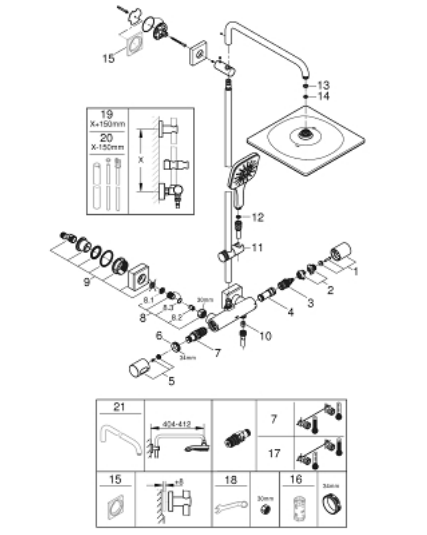

### PIÈCES DE RECHANGE, juillet 2021 – now

- 1: poignée aquadimmer (Numéro de commande 47804GN0)
- 2: Butée (Numéro de commande 47723000)
- 3: Aquadimmer (Numéro de commande 47364000)
- 4: conduite d'eau (Numéro de commande 47887000)
- 5: poignée sélect. température (Numéro de commande 47811GN0)
- 6: Bague de fixation (Numéro de commande 47743000)
- 7: Élément thermostatique compact 1/2" (Numéro de commande 47439000)
- 8: clapet de non-retour (Numéro de commande 47189GN0)
- 8.1: filtre à d'impuretés (Numéro de commande 0726400M)
- 8.2: Clapet anti-retour (Numéro de commande 08565000)
- 8.3: Joint torique 17 x 2 (Numéro de commande 0305500M)
- 9: Raccord S mural (Numéro de commande 47824GN0)
- 10: Clapet anti-retour (Numéro de commande 08565000)
- 11: Curseur (Numéro de commande 48424GN0)
- 12: Filtre (Numéro de commande 0700200M)
- 13: Joint fibre 15x21 (Numéro de commande 0138900M)
- 14: Filtre (Numéro de commande 48007000)
- 15: Clef (Numéro de commande 19332000)\*
- 16: Cartouche GROHE TurboStat 1/2" (Numéro de commande 47175000)\*
- 17: clé spéciale (Numéro de commande 19377000)\*