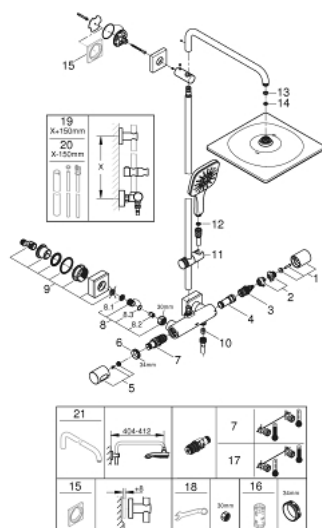

26 837 GL0 RAINSHOWER SMARTACTIVE 310 CUBE COLONNE DE DOUCHE AVEC MITIGEUR THERMOSTATIQUE

PIÈCES DE RECHANGE, novembre 2022 – now

- 1: poignée aquadimmer (Numéro de commande 47804GL0)
- 2: Butée (Numéro de commande 47723000)
- 3: Aquadimmer (Numéro de commande 47364000)
- 4: conduite d'eau (Numéro de commande 47887000)
- 5: poignée sélect. température (Numéro de commande 47811GL0)
- 6: Bague de fixation (Numéro de commande 47743000)
- 7: Élément thermostatique compact 1/2" (Numéro de commande 47439000)
- 8: clapet de non-retour (Numéro de commande 47189GL0)
- 8.1: filtre à d'impuretés (Numéro de commande 0726400M)
- 8.2: Clapet anti-retour (Numéro de commande 08565000)
- 8.3: Joint torique 17 x 2 (Numéro de commande 0305500M)
- 9: Raccord S mural (Numéro de commande 47824GL0)
- 10: Clapet anti-retour (Numéro de commande 08565000)
- 11: Curseur (Numéro de commande 48424GL0)
- 12: Filtre (Numéro de commande 0700200M)
- 13: Joint fibre 15x21 (Numéro de commande 0138900M)
- 14: Filtre (Numéro de commande 48007000)
- 15: Clef (Numéro de commande 19332000)*
- 16: Cartouche GROHE TurboStat 1/2" (Numéro de commande 47175000)*
- 17: clé spéciale (Numéro de commande 19377000)*