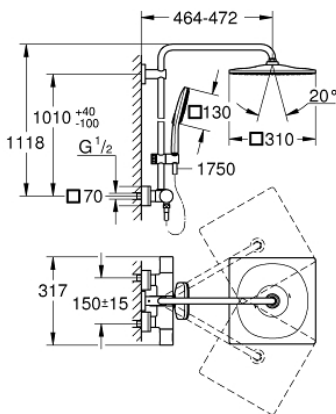

وصف المنتج:

• اللون: cool sunrise

• ذراع دش 450 ملم أفقية قابلة للتدوير

• ترموستات مكشوف بوظيفة Aquadimmer

• head shower Rainshower Mono 310 Cube

• maximum flow rate (at 3 bar): 9.5 l/min

• بمفصل كروي

• hand shower Rainshower SmartActive 130 Cube

• maximum flow rate (at 3 bar): 8.5 l/min

• قابل لتعديل الارتفاع بعنصر منزلق

• Silverflex shower hose 1750 mm

• تقنية GROHE EcoJoy لمياه أقل وتدفق ممتاز

• القلب المصغر GROHE TurboStat بالعنصر الحراري الشمعي

• زر أمان GROHE SafeStop عند 38 °م

• محدد درجة الحرارة GROHE SafeStop Plus الاختياري عند 43 درجة مئوية مدرج

• GROHE CoolTouch لا يوجد خطر من سخونة الماء

• تقنية GROHE DreamSpray لنمط رشاش مثالي

• GROHE One-Click لتحديد رذاذ الاستحمام بنقرة واحدة

• طلاء GROHE LongLife

• Flexible Installation - 1 adjustable bracket for existing drill holes

• نظام منع التلکسات GROHE SpeedClean

• الحد الأدنى لمعدل التدفق 5 ل/دقيقة

• DR-brass