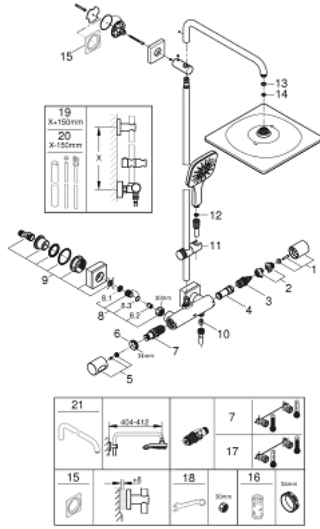

RAINSHOWER SMARTACTIVE 310 CUBE 26 837 GL0 شاور سيستم بالترموستات للتثبيت الحائطي

الآن - 2022 ريم فون, قطع الغيار

1: shut-off handle aquadimmer (الطلب رقم 47804GL0)

2: سداة (الطلب رقم 47723000)

3: مقيد ماء (الطلب رقم 47364000)

4: طرد الماء (الطلب رقم 47887000)

5: temperature control handle (الطلب رقم 47811GL0)

6: حلقة تركيب (الطلب رقم 47743000)

7: قلب مضغوط ترموستاتي 1/2 بوصة (الطلب رقم 47439000)

8: non-return valves (الطلب رقم 47189GL0)

8.1: مصفاة غبار (الطلب رقم 0726400M)

8.2: صمام مانع للإرجاع (الطلب رقم 08565000)

8.3: حلقة دائرية بقطر 17 x قطر (الطلب رقم 0305500M) 2

9: الوحدة (الطلب رقم 47824GL0) S

10: صمام مانع للإرجاع (الطلب رقم 08565000)

11: عنصر انزلاق (الطلب رقم 48424GL0)

12: مصفاة غبار (الطلب رقم 0700200M)

13: عازل ليفي بقطر 18.5 x قطر (الطلب رقم 0138900M) 12 x 2

14: مصفاة غبار (الطلب رقم 48007000)

16: موسع مقبس* (الطلب رقم 19332000)

17: قلب 1/2 بوصة GROHE TurboStat* (الطلب رقم 47175000)

18: توسعة خاصة* (الطلب رقم 19377000)

* إكسسوارات اختيارية