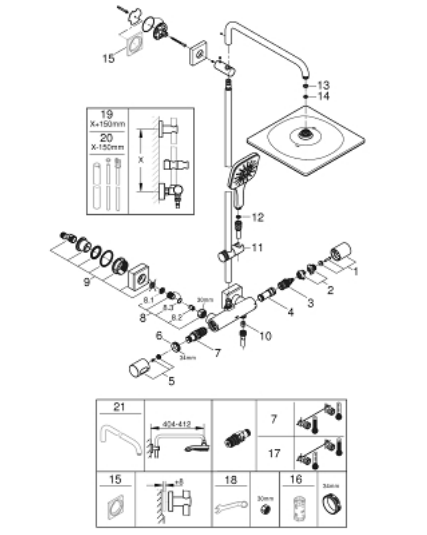

26 837 DL0 RAINSHOWER SMARTACTIVE 310 CUBE COLONNE DE DOUCHE AVEC MITIGEUR THERMOSTATIQUE

PIÈCES DE RECHANGE, juillet 2021 – now

- 1: poignée aquadimmer (Numéro de commande 47804DL0)
- 2: Butée (Numéro de commande 47723000)
- 3: Aquadimmer (Numéro de commande 47364000)
- 4: conduite d'eau (Numéro de commande 47887000)
- 5: poignée sélect. température (Numéro de commande 47811DL0)
- 6: Bague de fixation (Numéro de commande 47743000)
- 7: Élément thermostatique compact 1/2" (Numéro de commande 47439000)
- 8: clapet de non-retour (Numéro de commande 47189DL0)
- 8.1: filtre à d'impuretés (Numéro de commande 0726400M)
- 8.2: Clapet anti-retour (Numéro de commande 08565000)
- 8.3: Joint torique 17 x 2 (Numéro de commande 0305500M)
- 9: Raccord S mural (Numéro de commande 47824DL0)
- 10: Clapet anti-retour (Numéro de commande 08565000)
- 11: Curseur (Numéro de commande 48424DL0)
- 12: Filtre (Numéro de commande 0700200M)
- 13: Joint fibre 15x21 (Numéro de commande 0138900M)
- 14: Filtre (Numéro de commande 48007000)
- 15: Clef (Numéro de commande 19332000)*
- 17: Cartouche GROHE TurboStat 1/2" (Numéro de commande 47175000)*
- 18: clé spéciale (Numéro de commande 19377000)*