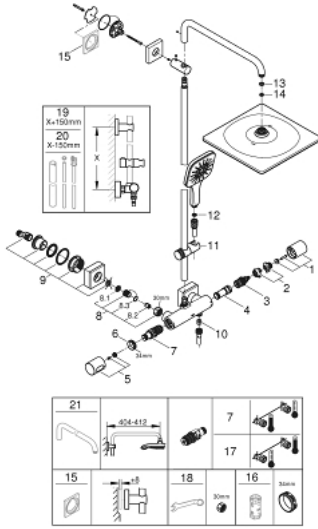

RAINSHOWER SMARTACTIVE 310 CUBE 26 837 DL0 شاور سيستم بالترموستات للتثبيت الحائطي

وصف المنتج:

- اللون: brushed warm sunset
- ذراع دش 450 ملم أفقية قابلة للتدوير
- ترموستات مكشوف بوظيفة Aquadimmer
- head shower Rainshower Mono 310 Cube
- maximum flow rate (at 3 bar): 9.5 l/min
- بمفصل كروي
- hand shower Rainshower SmartActive 130 Cube
- maximum flow rate (at 3 bar): 8.5 l/min
- قابل لتعديل الارتفاع بعنصر منزلق
- Silverflex shower hose 1750 mm
- تقنية GROHE EcoJoy لمياه أقل وتدفق ممتاز
- القلب المصغر GROHE TurboStat بالعنصر الحراري الشمعي
- زر أمان GROHE SafeStop عند 38 °م
- محدد درجة الحرارة GROHE SafeStop Plus الاختياري عند 43 درجة مئوية مدرج
- GROHE CoolTouch لا يوجد خطر من سخونة الماء
- تقنية GROHE DreamSpray لنمط رشاش مثالي
- GROHE One-Click لتحديد رذاذ الاستحمام بنقرة واحدة
- طلاء GROHE LongLife
- Flexible Installation - 1 adjustable bracket for existing drill holes
- نظام منع التكدسات GROHE SpeedClean
- الحد الأدنى لمعدل التدفق 5 ل/دقيقة
- DR-brass

RAINSHOWER SMARTACTIVE 310 CUBE 26 837 DL0 شاور سيستم بالترموستات للتثبيت الحائطي

الآن - 2021 وي لوي, قطع الغيار

1: shut-off handle aquadimmer (رقم الطلب: 47804DL0)

2: سداة (رقم الطلب: 47723000)

3: مقيد ماء (رقم الطلب: 47364000)

4: طرد الماء (رقم الطلب: 47887000)

5: temperature control handle (رقم الطلب: 47811DL0)

6: حلقة تركيب (رقم الطلب: 47743000)

7: قلب مضغوط ترموستاتي 1/2 بوصة (رقم الطلب: 47439000)

8: non-return valves (رقم الطلب: 47189DL0)

17: قلب 1/2 بوصة GROHE TurboStat* (رقم الطلب: 47175000)

18: توسعة خاصة* (رقم الطلب: 19377000)

* إكسسوارات اختيارية