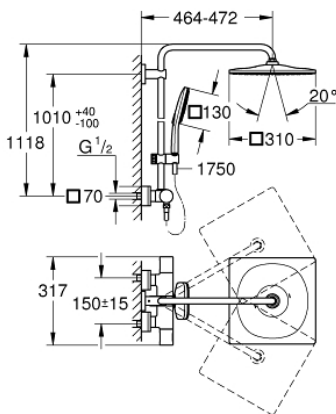

RAINSHOWER SMARTACTIVE 310 CUBE 26 837 DL0 شاور سيستم بالترموستات للتثبيت الحائطي

وصف المنتج:

- اللون: brushed warm sunset
- ذراع دش 450 ملم أفقية قابلة للتدوير
- ترموستات مكشوف بوظيفة Aquadimmer
- head shower Rainshower Mono 310 Cube
- maximum flow rate (at 3 bar): 9.5 l/min
- بمفصل كروي
- hand shower Rainshower SmartActive 130 Cube
- maximum flow rate (at 3 bar): 8.5 l/min
- قابل لتعديل الارتفاع بعنصر منزلق
- Silverflex shower hose 1750 mm
- تقنية GROHE EcoJoy لمياه أقل وتدفق ممتاز
- القلب المصغر GROHE TurboStat بالعنصر الحراري الشمعي
- زر أمان GROHE SafeStop عند 38 °م
- محدد درجة الحرارة GROHE SafeStop Plus الاختياري عند 43 درجة مئوية مدرج
- GROHE CoolTouch لا يوجد خطر من سخونة الماء
- تقنية GROHE DreamSpray لنمط رشاش مثالي
- GROHE One-Click لتحديد رذاذ الاستحمام بنقرة واحدة
- طلاء GROHE LongLife
- Flexible Installation - 1 adjustable bracket for existing drill holes
- نظام منع التكدسات GROHE SpeedClean
- الحد الأدنى لمعدل التدفق 5 ل/دقيقة
- DR-brass

RAINSHOWER SMARTACTIVE 310 CUBE 26 837 DL0 شاور سيستم بالترموستات للتثبيت الحائطي

الآن - 2021 وي لوي, قطع الغيار

1: shut-off handle aquadimmer (رقم الطلب: 47804DL0)

2: سداة (رقم الطلب: 47723000)

3: مقيد ماء (رقم الطلب: 47364000)

4: طرد الماء (رقم الطلب: 47887000)

5: temperature control handle (رقم الطلب: 47811DL0)

6: حلقة تركيب (رقم الطلب: 47743000)

7: قلب مضغوط ترموستاتي 1/2 بوصة (رقم الطلب: 47439000)

8: non-return valves (رقم الطلب: 47189DL0)

17: قلب 1/2 بوصة GROHE TurboStat* (رقم الطلب: 47175000)

18: توسعة خاصة* (رقم الطلب: 19377000)

* إكسسوارات اختيارية