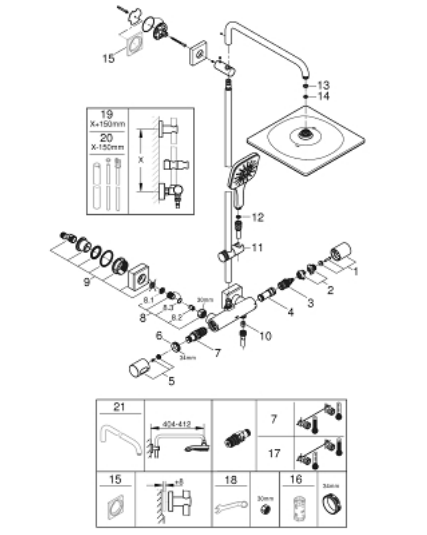

26 837 DC0 RAINSHOWER SMARTACTIVE 310 CUBE COLONNE DE DOUCHE AVEC MITIGEUR THERMOSTATIQUE

PIÈCES DE RECHANGE, juillet 2021 – now

- 1: poignée aquadimmer (Numéro de commande 47804DC0)
- 2: Butée (Numéro de commande 47723000)
- 3: Aquadimmer (Numéro de commande 47364000)
- 4: conduite d'eau (Numéro de commande 47887000)
- 5: poignée sélect. température (Numéro de commande 47811DC0)
- 6: Bague de fixation (Numéro de commande 47743000)
- 7: Élément thermostatique compact 1/2" (Numéro de commande 47439000)
- 8: Clapet anti-retour (Numéro de commande 47189DC0)
- 8.1: filtre à d'impuretés (Numéro de commande 0726400M)
- 8.2: Clapet anti-retour (Numéro de commande 08565000)
- 8.3: Joint torique 17 x 2 (Numéro de commande 0305500M)
- 9: Raccord S mural (Numéro de commande 47824DC0)
- 10: Clapet anti-retour (Numéro de commande 08565000)
- 11: Curseur (Numéro de commande 48424DC0)
- 12: Filtre (Numéro de commande 0700200M)
- 13: Joint fibre 15x21 (Numéro de commande 0138900M)
- 14: Filtre (Numéro de commande 48007000)
- 15: Clef (Numéro de commande 19332000)*
- 16: Cartouche GROHE TurboStat 1/2" (Numéro de commande 47175000)*
- 17: clé spéciale (Numéro de commande 19377000)*