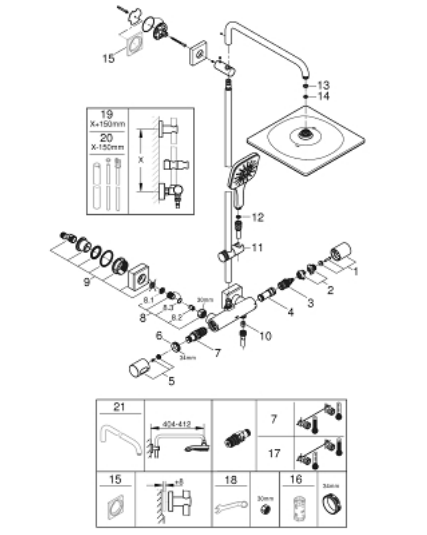

26 837 AL0 RAINSHOWER SMARTACTIVE 310 CUBE COLONNE DE DOUCHE AVEC MITIGEUR THERMOSTATIQUE

PIÈCES DE RECHANGE, juillet 2021 – now

- 1: poignée aquadimmer (Numéro de commande 47804AL0)
- 2: Butée (Numéro de commande 47723000)
- 3: Aquadimmer (Numéro de commande 47364000)
- 4: conduite d'eau (Numéro de commande 47887000)
- 5: poignée sélect. température (Numéro de commande 47811AL0)
- 6: Bague de fixation (Numéro de commande 47743000)
- 7: Élément thermostatique compact 1/2" (Numéro de commande 47439000)
- 8: Clapet anti-retour (Numéro de commande 47189AL0)
- 8.1: filtre à d'impuretés (Numéro de commande 0726400M)
- 8.2: Clapet anti-retour (Numéro de commande 08565000)
- 8.3: Joint torique 17 x 2 (Numéro de commande 0305500M)
- 9: Raccord S mural (Numéro de commande 47824AL0)
- 10: Clapet anti-retour (Numéro de commande 08565000)
- 11: Curseur (Numéro de commande 48424AL0)
- 12: Filtre (Numéro de commande 0700200M)
- 13: Joint fibre 15x21 (Numéro de commande 0138900M)
- 14: Filtre (Numéro de commande 48007000)
- 15: Clef (Numéro de commande 19332000)*
- 16: Cartouche GROHE TurboStat 1/2" (Numéro de commande 47175000)*
- 17: clé spéciale (Numéro de commande 19377000)*