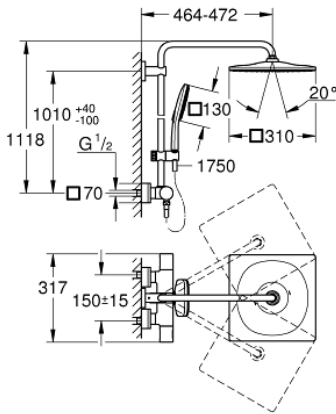

## RAINSHOWER SMARTACTIVE 310 CUBE 26 837 AL0 شاور سيستم بالترموستات للتثبيت الحائطي

وصف المنتج:

- اللون: brushed hard graphite
- ذراع دش 450 ملم أفقية قابلة للتدوير
- ترموستات مكشوف بوظيفة Aquadimmer
- head shower Rainshower Mono 310 Cube
- maximum flow rate (at 3 bar): 9.5 l/min
- بمفصل كروي
- hand shower Rainshower SmartActive 130 Cube
- maximum flow rate (at 3 bar): 8.5 l/min
- قابل لتعديل الارتفاع بعنصر منزلق
- Silverflex shower hose 1750 mm
- تقنية GROHE EcoJoy لمياه أقل وتدفق ممتاز
- القلب المصغر GROHE TurboStat بالعنصر الحراري الشمعي
- زر أمان GROHE SafeStop عند 38 °م
- محدد درجة الحرارة GROHE SafeStop Plus الاختياري عند 43 درجة مئوية مدرج
- GROHE CoolTouch لا يوجد خطر من سخونة الماء
- تقنية GROHE DreamSpray لنمط رشاش مثالي
- GROHE One-Click لتحديد رذاذ الاستحمام بنقرة واحدة
- طلاء GROHE LongLife
- Flexible Installation - 1 adjustable bracket for existing drill holes
- نظام منع التكدسات GROHE SpeedClean
- الحد الأدنى لمعدل التدفق 5 ل/دقيقة
- DR-brass

## RAINSHOWER SMARTACTIVE 310 CUBE 26 837 AL0 شاور سيستم بالترموستات للتثبيت الحائطي

الآن - 2021 وي لوي, قطع الغيار

1: shut-off handle aquadimmer (الطلب رقم 47804AL0)

2: سداة (الطلب رقم 47723000)

3: مقيد ماء (الطلب رقم 47364000)

4: طرد الماء (الطلب رقم 47887000)

5: temperature control handle (الطلب رقم 47811AL0)

6: حلقة تركيب (الطلب رقم 47743000)

7: قلب مضغوط ترموستاتي 1/2 بوصة (الطلب رقم 47439000)

8: صمام مانع للإرجاع (الطلب رقم 47189AL0)

11: عنصر انزلاق (الطلب رقم 48424AL0)

12: مصفاة غبار (الطلب رقم 0700200M)

13: عازل ليفي بقطر 18.5 x 12 x 2 (الطلب رقم 0138900M) قطر

14: مصفاة غبار (الطلب رقم 48007000)

16: موسع مقبس\* (الطلب رقم 19332000)

17: قلب GROHE TurboStat 1/2 بوصة\* (الطلب رقم 47175000)