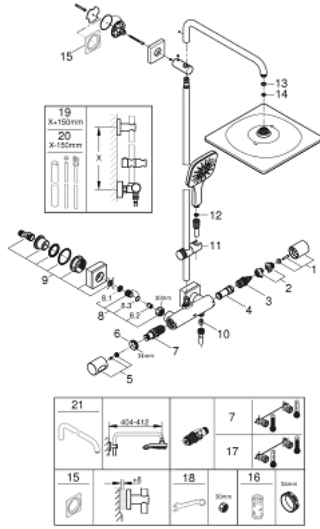

## RAINSHOWER SMARTACTIVE 310 CUBE 26 837 AL0 شاور سيستم بالترموستات للتثبيت الحائطي

وصف المنتج:

- اللون: brushed hard graphite
- ذراع دش 450 ملم أفقية قابلة للتدوير
- ترموستات مكشوف بوظيفة Aquadimmer
- head shower Rainshower Mono 310 Cube
- maximum flow rate (at 3 bar): 9.5 l/min
- بمفصل كروي
- hand shower Rainshower SmartActive 130 Cube
- maximum flow rate (at 3 bar): 8.5 l/min
- قابل لتعديل الارتفاع بعنصر منزلق
- Silverflex shower hose 1750 mm
- تقنية GROHE EcoJoy لمياه أقل وتدفق ممتاز
- القلب المصغر GROHE TurboStat بالعنصر الحراري الشمعي
- زر أمان GROHE SafeStop عند 38 °م
- محدد درجة الحرارة GROHE SafeStop Plus الاختياري عند 43 درجة مئوية مدرج
- GROHE CoolTouch لا يوجد خطر من سخونة الماء
- تقنية GROHE DreamSpray لنمط رشاش مثالي
- GROHE One-Click لتحديد رذاذ الاستحمام بنقرة واحدة
- طلاء GROHE LongLife
- Flexible Installation - 1 adjustable bracket for existing drill holes
- نظام منع التكدسات GROHE SpeedClean
- الحد الأدنى لمعدل التدفق 5 ل/دقيقة
- DR-brass

## RAINSHOWER SMARTACTIVE 310 CUBE 26 837 AL0 شاور سيستم بالترموستات للتثبيت الحائطي

الآن - 2021 وي لوي, قطع الغيار

1: shut-off handle aquadimmer (الطلب رقم 47804AL0)

2: سداة (الطلب رقم 47723000)

3: مقيد ماء (الطلب رقم 47364000)

4: طرد الماء (الطلب رقم 47887000)

5: temperature control handle (الطلب رقم 47811AL0)

6: حلقة تركيب (الطلب رقم 47743000)

7: قلب مضغوط ترموستاتي 1/2 بوصة (الطلب رقم 47439000)

8: صمام مانع للإرجاع (الطلب رقم 47189AL0)

11: عنصر انزلاق (الطلب رقم 48424AL0)

12: مصفاة غبار (الطلب رقم 0700200M)

13: عازل ليفي بقطر 18.5 x 12 x 2 (الطلب رقم 0138900M) قطر

14: مصفاة غبار (الطلب رقم 48007000)

16: موسع مقبس\* (الطلب رقم 19332000)

17: قلب GROHE TurboStat 1/2 بوصة\* (الطلب رقم 47175000)