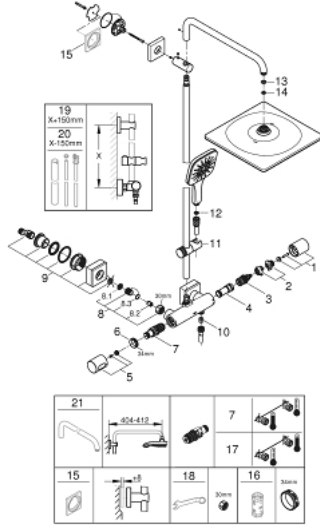

RAINSHOWER SMARTACTIVE 310 CUBE 26 837 A00 شاور سيستم بالترموستات للتثبيت الحائطي

وصف المنتج:

- اللون: hard graphite
- ذراع دش 450 ملم أفقية قابلة للتدوير
- ترموستات مكشوف بوظيفة Aquadimmer
- head shower Rainshower Mono 310 Cube
- maximum flow rate (at 3 bar): 9.5 l/min
- بمفصل كروي
- hand shower Rainshower SmartActive 130 Cube
- maximum flow rate (at 3 bar): 8.5 l/min
- قابل لتعديل الارتفاع بعنصر منزلق
- Silverflex shower hose 1750 mm
- تقنية GROHE EcoJoy لمياه أقل وتدفق ممتاز
- القلب المصغر GROHE TurboStat بالعنصر الحراري الشمعي
- زر أمان GROHE SafeStop عند 38 °م
- محدد درجة الحرارة GROHE SafeStop Plus الاختياري عند 43 درجة مئوية مدرج
- GROHE CoolTouch لا يوجد خطر من سخونة الماء
- تقنية GROHE DreamSpray لنمط رشاش مثالي
- GROHE One-Click لتحديد رذاذ الاستحمام بنقرة واحدة
- طلاء GROHE LongLife
- Flexible Installation - 1 adjustable bracket for existing drill holes
- نظام منع التلکسات GROHE SpeedClean
- الحد الأدنى لمعدل التدفق 5 ل/دقيقة
- DR-brass

RAINSHOWER SMARTACTIVE 310 CUBE 26 837 A00 شاور سيستم بالترموستات للتثبيت الحائطي

الآن - 2021 وي لوي, قطع الغيار

1: shut-off handle aquadimmer (الطلب رقم 47804A00)

2: سداة (الطلب رقم 47723000)

3: مقيد ماء (الطلب رقم 47364000)

4: طرد الماء (الطلب رقم 47887000)

5: temperature control handle (الطلب رقم 47811A00)

6: حلقة تركيب (الطلب رقم 47743000)

7: قلب مضغوط ترموستاتي 1/2 بوصة (الطلب رقم 47439000)

8: صمام مانع للإرجاع (الطلب رقم 47189A00)

11: عنصر انزلاق (الطلب رقم 48424A00)

12: مصفاة غبار (الطلب رقم 0700200M)

13: عازل ليفي بقطر 18.5 x 12 x 2 (الطلب رقم 0138900M) قطر

14: مصفاة غبار (الطلب رقم 48007000)

16: موسع مقبس* (الطلب رقم 19332000)

17: قلب GROHE TurboStat 1/2 بوصة* (الطلب رقم 47175000)