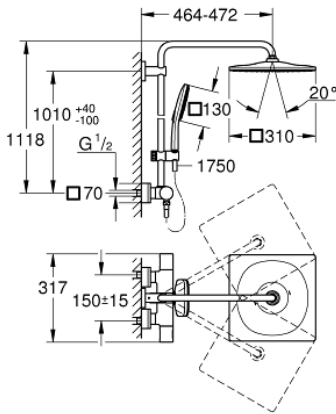

RAINSHOWER SMARTACTIVE 310 CUBE 26 837 A00 شاور سيستم بالترموستات للتثبيت الحائطي

وصف المنتج:

- اللون: hard graphite
- ذراع دش 450 ملم أفقية قابلة للتدوير
- ترموستات مكشوف بوظيفة Aquadimmer
- head shower Rainshower Mono 310 Cube
- maximum flow rate (at 3 bar): 9.5 l/min
- بمفصل كروي
- hand shower Rainshower SmartActive 130 Cube
- maximum flow rate (at 3 bar): 8.5 l/min
- قابل لتعديل الارتفاع بعنصر منزلق
- Silverflex shower hose 1750 mm
- تقنية GROHE EcoJoy لمياه أقل وتدفق ممتاز
- القلب المصغر GROHE TurboStat بالعنصر الحراري الشمعي
- زر أمان GROHE SafeStop عند 38 °م
- محدد درجة الحرارة GROHE SafeStop Plus الاختياري عند 43 درجة مئوية مدرج
- GROHE CoolTouch لا يوجد خطر من سخونة الماء
- تقنية GROHE DreamSpray لنمط رشاش مثالي
- GROHE One-Click لتحديد رذاذ الاستحمام بنقرة واحدة
- طلاء GROHE LongLife
- Flexible Installation - 1 adjustable bracket for existing drill holes
- نظام منع التلکسات GROHE SpeedClean
- الحد الأدنى لمعدل التدفق 5 ل/دقيقة
- DR-brass

RAINSHOWER SMARTACTIVE 310 CUBE 26 837 A00 شاور سيستم بالترموستات للتثبيت الحائطي

الآن - 2021 وي لوي, قطع الغيار

1: shut-off handle aquadimmer (الطلب رقم 47804A00)

2: سداة (الطلب رقم 47723000)

3: مقيد ماء (الطلب رقم 47364000)

4: طرد الماء (الطلب رقم 47887000)

5: temperature control handle (الطلب رقم 47811A00)

6: حلقة تركيب (الطلب رقم 47743000)

7: قلب مضغوط ترموستاتي 1/2 بوصة (الطلب رقم 47439000)

8: صمام مانع للإرجاع (الطلب رقم 47189A00)

11: عنصر انزلاق (الطلب رقم 48424A00)

12: مصفاة غبار (الطلب رقم 0700200M)

13: عازل ليفي بقطر 18.5 x 12 x 2 (الطلب رقم 0138900M) قطر

14: مصفاة غبار (الطلب رقم 48007000)

16: موسع مقبس* (الطلب رقم 19332000)

17: قلب GROHE TurboStat 1/2 بوصة* (الطلب رقم 47175000)