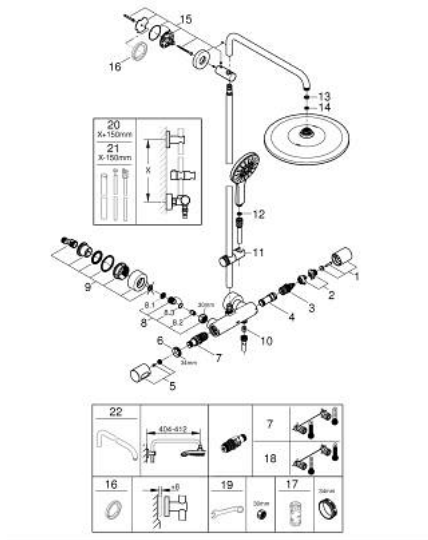

26 836 GN0 RAINSHOWER SMARTACTIVE 310 COLONNE DE DOUCHE AVEC MITIGEUR THERMOSTATIQUE

PIÈCES DE RECHANGE, juillet 2021 – now

- 1: poignée aquadimmer (Numéro de commande 47804GN0)
- 2: Butée (Numéro de commande 47723000)
- 3: Aquadimmer (Numéro de commande 47364000)
- 4: conduite d'eau (Numéro de commande 47887000)
- 5: poignée sélect. température (Numéro de commande 47811GN0)
- 6: Bague de fixation (Numéro de commande 47743000)
- 7: Élément thermostatique compact 1/2" (Numéro de commande 47439000)
- 8: clapet de non-retour (Numéro de commande 47189GN0)
- 8.1: filtre à d'impuretés (Numéro de commande 0726400M)
- 8.2: Clapet anti-retour (Numéro de commande 08565000)
- 8.3: Joint torique 17 x 2 (Numéro de commande 0305500M)
- 9: Raccord S mural (Numéro de commande 12693GN0)
- 10: Clapet anti-retour (Numéro de commande 08565000)
- 11: Curseur (Numéro de commande 48424GN0)
- 12: Filtre (Numéro de commande 0700200M)
- 13: Joint fibre 15x21 (Numéro de commande 0138900M)
- 14: Filtre (Numéro de commande 48007000)
- 15: Embout de barre (Numéro de commande 48279GN0)
- 17: Clef (Numéro de commande 19332000)*
- 18: Cartouche GROHE TurboStat 1/2" (Numéro de commande 47175000)*
- 19: clé spéciale (Numéro de commande 19377000)*