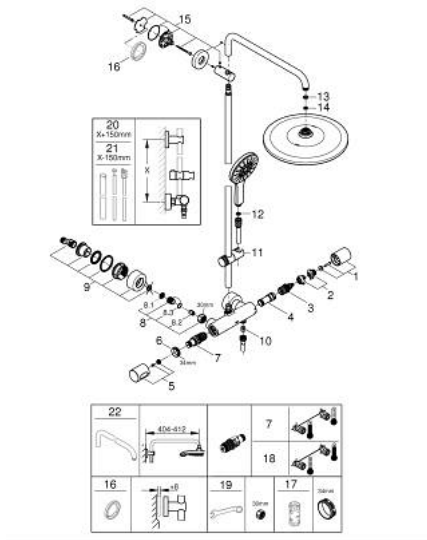

26 836 GL0 RAINSHOWER SMARTACTIVE 310 COLONNE DE DOUCHE AVEC MITIGEUR THERMOSTATIQUE

PIÈCES DE RECHANGE, juillet 2021 – now

- 1: poignée aquadimmer (Numéro de commande 47804GL0)
- 2: Butée (Numéro de commande 47723000)
- 3: Aquadimmer (Numéro de commande 47364000)
- 4: conduite d'eau (Numéro de commande 47887000)
- 5: poignée sélect. température (Numéro de commande 47811GL0)
- 6: Bague de fixation (Numéro de commande 47743000)
- 7: Élément thermostatique compact 1/2" (Numéro de commande 47439000)
- 8: clapet de non-retour (Numéro de commande 47189GL0)
- 8.1: filtre à d'impuretés (Numéro de commande 0726400M)
- 8.2: Clapet anti-retour (Numéro de commande 08565000)
- 8.3: Joint torique 17 x 2 (Numéro de commande 0305500M)
- 9: Raccord S mural (Numéro de commande 12693GL0)
- 10: Clapet anti-retour (Numéro de commande 08565000)
- 11: Curseur (Numéro de commande 48424GL0)
- 12: Filtre (Numéro de commande 0700200M)
- 13: Joint fibre 15x21 (Numéro de commande 0138900M)
- 14: Filtre (Numéro de commande 48007000)
- 15: Embout de barre (Numéro de commande 48279GL0)
- 17: Clef (Numéro de commande 19332000)*
- 18: Cartouche GROHE TurboStat 1/2" (Numéro de commande 47175000)*
- 19: clé spéciale (Numéro de commande 19377000)*