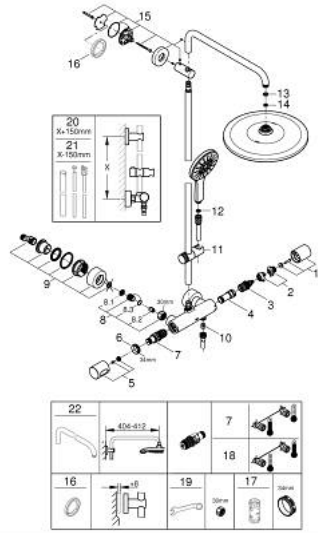

## RAINSHOWER SMARTACTIVE 310 26 836 GLO شاور سيستم بالترموستات للتثبيت الحائطي

الآن - 2021 وي لوي, قطع الغيار

1: shut-off handle aquadimmer (رقم الطلب: 47804GLO)

2: سداة (رقم الطلب: 47723000)

3: مقيد ماء (رقم الطلب: 47364000)

4: طرد الماء (رقم الطلب: 47887000)

5: temperature control handle (رقم الطلب: 47811GLO)

6: حلقة تركيب (رقم الطلب: 47743000)

7: قلب مضغوط ترموستاتي 1/2 بوصة (رقم الطلب: 47439000)

8: non-return valves (رقم الطلب: 47189GLO)

8.1: مصفاة غبار (رقم الطلب: 0726400M)

8.2: صمام مانع للإرجاع (رقم الطلب: 08565000)

8.3: حلقة دائرية بقطر 17 x قطر (رقم الطلب: 0305500M) 2

9: الوحدة (رقم الطلب: 12693GLO) S

10: صمام مانع للإرجاع (رقم الطلب: 08565000)

17: موسع مقبس\* (رقم الطلب: 19332000)

18: قلب GROHE TurboStat 1/2 بوصة\* (رقم الطلب: 47175000)

19: توسعة خاصة\* (رقم الطلب: 19377000)

\* إكسسوارات\* اختيارية\*