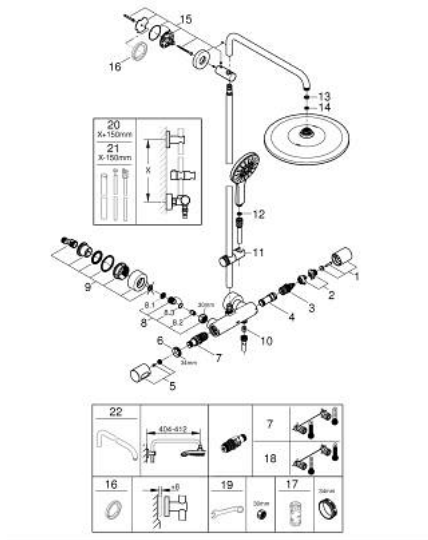

26 836 DL0 RAINSHOWER SMARTACTIVE 310 COLONNE DE DOUCHE AVEC MITIGEUR THERMOSTATIQUE

PIÈCES DE RECHANGE, juillet 2021 – now

- 1: poignée aquadimmer (Numéro de commande 47804DL0)
- 2: Butée (Numéro de commande 47723000)
- 3: Aquadimmer (Numéro de commande 47364000)
- 4: conduite d'eau (Numéro de commande 47887000)
- 5: poignée sélect. température (Numéro de commande 47811DL0)
- 6: Bague de fixation (Numéro de commande 47743000)
- 7: Élément thermostatique compact 1/2" (Numéro de commande 47439000)
- 8: clapet de non-retour (Numéro de commande 47189DL0)
- 8.1: filtre à d'impuretés (Numéro de commande 0726400M)
- 8.2: Clapet anti-retour (Numéro de commande 08565000)
- 8.3: Joint torique 17 x 2 (Numéro de commande 0305500M)
- 9: Raccord S mural (Numéro de commande 12693DL0)
- 10: Clapet anti-retour (Numéro de commande 08565000)
- 11: Curseur (Numéro de commande 48424DL0)
- 12: Filtre (Numéro de commande 0700200M)
- 13: Joint fibre 15x21 (Numéro de commande 0138900M)
- 14: Filtre (Numéro de commande 48007000)
- 15: Embout de barre (Numéro de commande 48279DL0)
- 17: Clef (Numéro de commande 19332000)*
- 18: Cartouche GROHE TurboStat 1/2" (Numéro de commande 47175000)*
- 19: clé spéciale (Numéro de commande 19377000)*