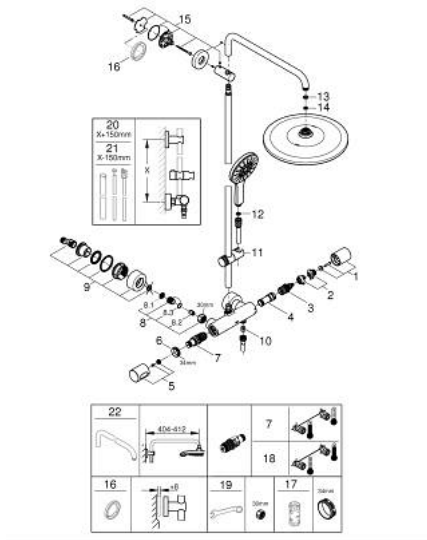

26 836 DC0 RAINSHOWER SMARTACTIVE 310 COLONNE DE DOUCHE AVEC MITIGEUR THERMOSTATIQUE

PIÈCES DE RECHANGE, juillet 2021 – now

- 1: poignée aquadimmer (Numéro de commande 47804DC0)
- 2: Butée (Numéro de commande 47723000)
- 3: Aquadimmer (Numéro de commande 47364000)
- 4: conduite d'eau (Numéro de commande 47887000)
- 5: poignée sélect. température (Numéro de commande 47811DC0)
- 6: Bague de fixation (Numéro de commande 47743000)
- 7: Élément thermostatique compact 1/2" (Numéro de commande 47439000)
- 8: Clapet anti-retour (Numéro de commande 47189DC0)
- 8.1: filtre à d'impuretés (Numéro de commande 0726400M)
- 8.2: Clapet anti-retour (Numéro de commande 08565000)
- 8.3: Joint torique 17 x 2 (Numéro de commande 0305500M)
- 9: Raccord S mural (Numéro de commande 12693DC0)
- 10: Clapet anti-retour (Numéro de commande 08565000)
- 11: Curseur (Numéro de commande 48424DC0)
- 12: Filtre (Numéro de commande 0700200M)
- 13: Joint fibre 15x21 (Numéro de commande 0138900M)
- 14: Filtre (Numéro de commande 48007000)
- 15: Embout de barre (Numéro de commande 48279DC0)
- 17: Clef (Numéro de commande 19332000)*
- 18: Cartouche GROHE TurboStat 1/2" (Numéro de commande 47175000)*
- 19: clé spéciale (Numéro de commande 19377000)*