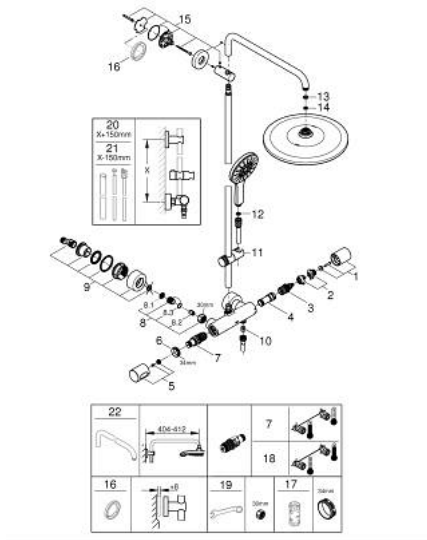

26 836 DA0 RAINSHOWER SMARTACTIVE 310 COLONNE DE DOUCHE AVEC MITIGEUR THERMOSTATIQUE

PIÈCES DE RECHANGE, juillet 2021 – now

1. 1: poignée aquadimmer (Numéro de commande 47804DA0)
   - 2: Butée (Numéro de commande 47723000)
   - 3: Aquadimmer (Numéro de commande 47364000)
   - 4: conduite d'eau (Numéro de commande 47887000)
   - 5: poignée sélect. température (Numéro de commande 47811DA0)
   - 6: Bague de fixation (Numéro de commande 47743000)
   - 7: Élément thermostatique compact 1/2" (Numéro de commande 47439000)
   - 8: clapet de non-retour (Numéro de commande 47189DA0)
   - 8.1: filtre à d'impuretés (Numéro de commande 0726400M)
   - 8.2: Clapet anti-retour (Numéro de commande 08565000)
   - 8.3: Joint torique 17 x 2 (Numéro de commande 0305500M)
   - 9: Raccord S mural (Numéro de commande 12693DA0)
   - 10: Clapet anti-retour (Numéro de commande 08565000)
   - 11: Curseur (Numéro de commande 48424DA0)
   - 12: Filtre (Numéro de commande 0700200M)
   - 13: Joint fibre 15x21 (Numéro de commande 0138900M)
   - 14: Filtre (Numéro de commande 48007000)
   - 15: Embout de barre (Numéro de commande 48279DA0)
   - 17: Clef (Numéro de commande 19332000)*
   - 18: Cartouche GROHE TurboStat 1/2" (Numéro de commande 47175000)*
   - 19: clé spéciale (Numéro de commande 19377000)*
2. Accessoires en option