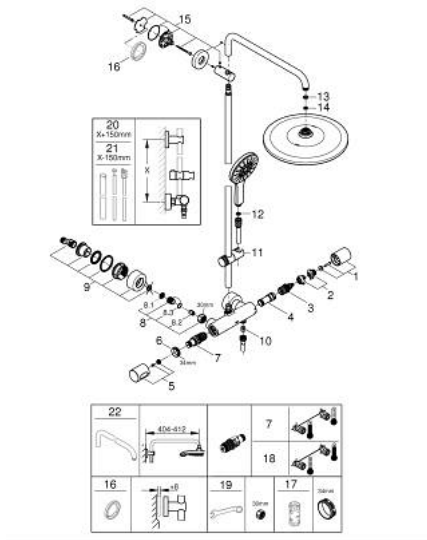

26 836 AL0 RAINSHOWER SMARTACTIVE 310 COLONNE DE DOUCHE AVEC MITIGEUR THERMOSTATIQUE

PIÈCES DE RECHANGE, juillet 2021 – now

1. 1: poignée aquadimmer (Numéro de commande 47804AL0)
2. 2: Butée (Numéro de commande 47723000)
3. 3: Aquadimmer (Numéro de commande 47364000)
4. 4: conduite d'eau (Numéro de commande 47887000)
5. 5: poignée sélect. température (Numéro de commande 47811AL0)
6. 6: Bague de fixation (Numéro de commande 47743000)
7. 7: Élément thermostatique compact 1/2" (Numéro de commande 47439000)
8. 8: Clapet anti-retour (Numéro de commande 47189AL0)
- 8.1: filtre à d'impuretés (Numéro de commande 0726400M)
- 8.2: Clapet anti-retour (Numéro de commande 08565000)
- 8.3: Joint torique 17 x 2 (Numéro de commande 0305500M)
12. 9: Raccord S mural (Numéro de commande 12693AL0)
13. 10: Clapet anti-retour (Numéro de commande 08565000)
14. 11: Curseur (Numéro de commande 48424AL0)
15. 12: Filtre (Numéro de commande 0700200M)
16. 13: Joint fibre 15x21 (Numéro de commande 0138900M)
17. 14: Filtre (Numéro de commande 48007000)
18. 15: Embout de barre (Numéro de commande 48279AL0)
19. 17: Clef (Numéro de commande 19332000)*
20. 18: Cartouche GROHE TurboStat 1/2" (Numéro de commande 47175000)*
21. 19: clé spéciale (Numéro de commande 19377000)*

* Accessoires en option