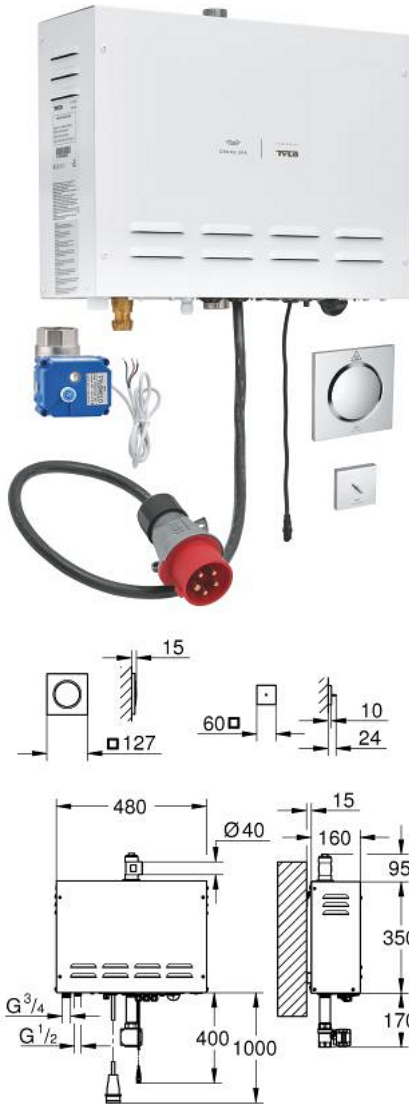

26 828 000 F-DIGITAL DELUXE GÉNÉRATEUR DE VAPEUR 9,9 KW AVEC UNE SORTIE VAPEUR ET CAPTEUR DE TEMPÉRATURE

DESCRIPTION DU PRODUIT

- comprenant :
- générateur de vapeur 3,3 à 9,9 kW
- 480 x 350 x 160 mm
- adapté pour les pièces jusqu'à 16 m²
- tension d'alimentation 400 V AC, 50 Hz
- puissance 9,9 kW
- entrée d'eau ¾"
- pression 1-10 bar (via un réducteur de pression)
- vidage automatique
- sortie d'eau ½"
- sortie de vapeur ½"
- type de protection IP 23
- marquage de conformité CE
- avec prise de raccordement
- sortie de vapeur
- 127 x 127 mm
- raccords filetés 1/2"
- détecteur de température
- 60 x 60 x 12 mm
- GROHE LongLife finition durable
- requires rough-in set (29 414), F-digital Deluxe base unit box (112 133 9990), power supply (117 699 9990) and various cable connections – all components to be ordered separately due to installation situation

26 828 000 F-DIGITAL DELUXE GÉNÉRATEUR DE VAPEUR 9,9 KW AVEC UNE SORTIE VAPEUR ET CAPTEUR DE TEMPÉRATURE

PIÈCES DE RECHANGE, juin 2021 – now

1: générateur de vapeur 400V (Numéro de commande 1000669990)