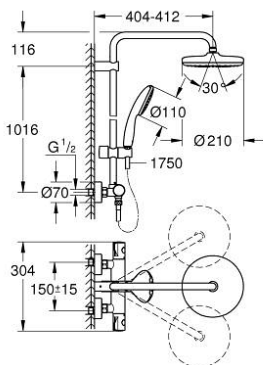

### DESCRIPTION DU PRODUIT

- Couleur: matte black
- comprenant :
- bras de douche de 390 mm orientable horizontalement
- mitigeur thermostatique avec fonction Aquadimmer
- permet le changement entre:
- douche de tête Tempesta 210
- spray plate black
- jet : Pluie
- débit maximum à 3 bars : 7,3 l/min
- avec rotule
- angle de rotation  $\pm 20^\circ$
- douchette Tempesta 110
- jet : Pluie
- débit maximum à 3 bar : 7,8 l/min
- réglable en hauteur par élément coulissant
- flexible 1750 mm 1/2" x 1/2" (28 388)
- maximum flow rate system (at 3 bar): 7.8 l/min
- GROHE EcoJoy économie d'eau
- GROHE TurboStat régulation thermostatique quasi-instantanée
- GROHE SafeStop butée à 38°C
- GROHE SafeStop Plus limiteur de température en option à 43°C inclus
- GROHE DreamSpray jet parfaitement uniforme
- bague en silicone ShockProof (anti-choc)
- procédé anti-calcaire GROHE SpeedClean
- conduits d'eau internes, longévité maximale
- TwistStop système anti-torsion
- convenable pour chauffe-eau instantané à partir de 18 kW/h
- débit minimum nécessaire 5 l/min
- option: tablette GROHE EasyReach (26 362)