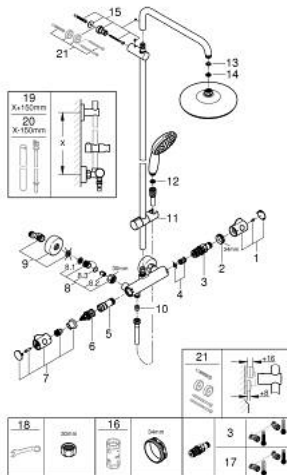

26 811 243 1 TEMPESTA SYSTEM 210 COLONNE DE DOUCHE AVEC MITIGEUR THERMOSTATIQUE

PIÈCES DE RECHANGE, février 2024 – now

- 1: GRT 800 poignée sélect. température (Numéro de commande 479812430)
- 2: Bague de fixation (Numéro de commande 47743000)
- 3: Élément thermostatique compact 1/2" (Numéro de commande 47439000)
- 4: Amortisseur acoustique (Numéro de commande 47398000)
- 5: conduite d'eau (Numéro de commande 47751000)
- 6: Aquadimmer (Numéro de commande 12433000)
- 7: GRT 800 poignée aquadimmer (Numéro de commande 490562430)
- 8: Clapet anti-retour (Numéro de commande 471892430)
- 8.1: filtre à d'impuretés (Numéro de commande 0726400M)
- 8.2: Clapet anti-retour (Numéro de commande 08565000)
- 8.3: Joint torique 17 x 2 (Numéro de commande 0305500M)
- 9: Raccord S mural (Numéro de commande 126622430)
- 10: Clapet anti-retour (Numéro de commande 08565000)
- 11: Curseur (Numéro de commande 486092430)
- 12: Filtre (Numéro de commande 0700200M)
- 13: Joint fibre 15x21 (Numéro de commande 0138900M)
- 14: Filtre (Numéro de commande 48007000)
- 15: Embout de barre (Numéro de commande 48423000)
- 16: Clef (Numéro de commande 19332000)*
- 17: Cartouche GROHE TurboStat 1/2" (Numéro de commande 47175000)*
- 18: clé spéciale (Numéro de commande 19377000)*

* Accessoires en option