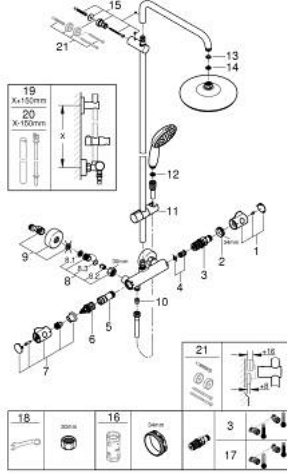

TEMPESTA SYSTEM 210 26 811 243 1 شاور سيستم بالترموستات للتثبيت الحائطي

الآن - 2024 رياربف, قطع الغيار:

1: GRT 800 temperature control handle (-الطلب رقم 479812430)

2: حلقة تركيب (-الطلب رقم 47743000)

3: قلب مضغوط ترموستاتي 1/2 بوصة (-الطلب رقم 47439000)

4: مصد (-الطلب رقم 47398000)

5: طرد الماء (-الطلب رقم 47751000)

6: مقيد ماء (-الطلب رقم 12433000)

7: مقبض غلق (-الطلب رقم 490562430) Aquadimmer

8: صمام مانع للإرجاع (-الطلب رقم 471892430)

8.1: مصفاة غبار (-الطلب رقم 0726400M)

8.2: صمام مانع للإرجاع (-الطلب رقم 08565000)

8.3: حلقة دائرية بقطر 17 x قطر (-الطلب رقم 0305500M) 2

9: الوحدة (-الطلب رقم 126622430) S

10: صمام مانع للإرجاع (-الطلب رقم 08565000)

11: عنصر انزلاق (-الطلب رقم 486092430)

12: مصفاة غبار (-الطلب رقم 0700200M)

13: عازل ليفي بقطر 18.5 x قطر (-الطلب رقم 0138900M) 12 x 2

14: مصفاة غبار (-الطلب رقم 48007000)

15: حامل عامود دش (-الطلب رقم 48423000)

16: موسع مقبس* (-الطلب رقم 19332000)

17: قلب GROHE TurboStat 1/2 بوصة* (-الطلب رقم 47175000)

18: توسعة خاصة* (-الطلب رقم 19377000)

* إكسسوارات* اختيارية*