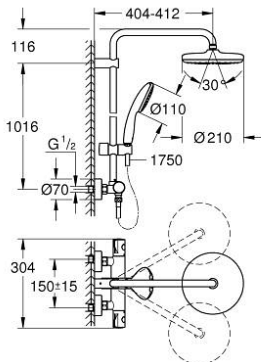

## TEMPESTA SYSTEM 210 26 811 243 1 شاور سيستم بالترموستات للتثبيت الحائطي

وصف المنتج:

• اللون: Matte Black

• يتألف مما يلي:

• ذراع دش 390 ملم أفقية قابلة للتدوير

• ترموستات مكشوف بوظيفة Aquadimmer

• يسمح بالتغيير بين:

• رأس دش Tempesta 210

• spray plate black

• نمط الرذاذ: Rain

• maximum flow rate (at 3 bar): 7.3 l/min

• بمفصل كروي

• زاوية التدوير  $\pm 15^\circ$

• hand shower Tempesta 110

• نمط الرذاذ: Rain

• maximum flow rate (at 3 bar): 7.8 l/min

• قابل لتعديل الارتفاع بعنصر منزلق

• shower hose 1750 mm 1/2" x 1/2" (28 388)

• maximum flow rate system (at 3 bar): 7.8 l/min

• تقنية GROHE EcoJoy لمياه أقل وتدفق ممتاز