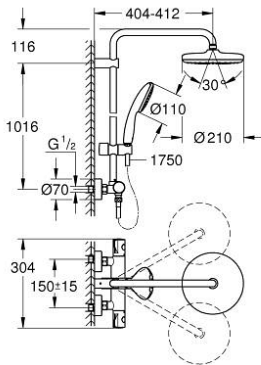

TEMPESTA SYSTEM 210 26 811 243 1 شاور سيستم بالترموستات للتثبيت الحائطي

وصف المنتج:

• اللون: Matte Black

• يتألف مما يلي:

• ذراع دش 390 ملم أفقية قابلة للتدوير

• ترموستات مكشوف بوظيفة Aquadimmer

• يسمح بالتغيير بين:

• رأس دش Tempesta 210

• spray plate black

• نمط الرذاذ: Rain

• maximum flow rate (at 3 bar): 7.3 l/min

• بمفصل كروي

• زاوية التدوير 15° ±

• hand shower Tempesta 110

• نمط الرذاذ: Rain

• maximum flow rate (at 3 bar): 7.8 l/min

• قابل لتعديل الارتفاع بعنصر منزلق

• shower hose 1750 mm 1/2" x 1/2" (28 388)

• maximum flow rate system (at 3 bar): 7.8 l/min

• تقنية GROHE EcoJoy لمياه أقل وتدفق ممتاز