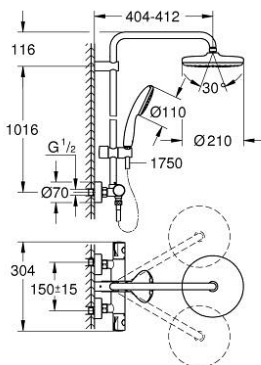

26 811 001 TEMPESTA SYSTEM 210 COLONNE DE DOUCHE AVEC MITIGEUR THERMOSTATIQUE

DESCRIPTION DU PRODUIT

- Couleur: chromé
- comprenant :
 - bras de douche de 390 mm orientable horizontalement
 - mitigeur thermostatique avec fonction Aquadimmer
 - permet le changement entre:
 - douche de tête Tempesta 210 (26 410)
 - diffuseur de douche blanc
 - jet : Pluie
 - débit maximum à 3 bars : 7,3 l/min
 - avec rotule
 - angle de rotation $\pm 20^\circ$
 - douchette Tempesta 110 (27 923)
 - jet : Pluie
 - débit maximum à 3 bar : 7,8 l/min
 - réglable en hauteur par élément coulissant
 - flexible RotaFlex TwistStop 1750 mm 1/2" x 1/2" (28 410)
 - AquaCalibrator limits maximum flow rate of system (at 3 bar): 7.8 l/min
 - GROHE EcoJoy économie d'eau
 - GROHE TurboStat régulation thermostatique quasi-instantanée
 - GROHE SafeStop butée à 38°C
 - GROHE SafeStop Plus limiteur de température en option à 43°C inclus
 - GROHE DreamSpray jet parfaitement uniforme
 - bague en silicone ShockProof (anti-choc)
 - GROHE LongLife finition durable
 - procédé anti-calcaire GROHE SpeedClean
 - conduits d'eau internes, longévité maximale
 - TwistStop système anti-torsion
 - convenable pour chauffe-eau instantané à partir de 18 kW/h
 - débit minimum nécessaire 5 l/min
 - option: tablette GROHE EasyReach (26 362)