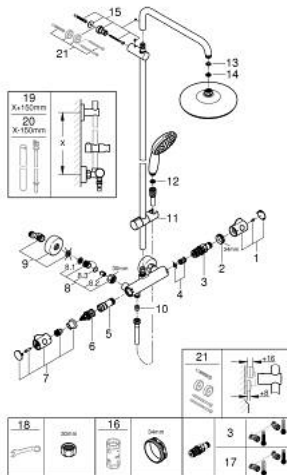

26 811 001 TEMPESTA SYSTEM 210 COLONNE DE DOUCHE AVEC MITIGEUR THERMOSTATIQUE

PIÈCES DE RECHANGE, novembre 2021 – now

1. 1: GRT 800 poignée de sélection température (Numéro de commande 47981000)
   - 2: Bague de fixation (Numéro de commande 47743000)
   - 3: Élément thermostatique compact 1/2" (Numéro de commande 47439000)
   - 4: Amortisseur acoustique (Numéro de commande 47398000)
   - 5: conduite d'eau (Numéro de commande 47751000)
   - 6: Aquadimmer (Numéro de commande 12433000)
   - 7: GRT 800 poignée d'arrêt aquadimmer US (Numéro de commande 49056000)
   - 8: Clapet anti-retour (Numéro de commande 47189000)
   - 8.1: filtre à d'impuretés (Numéro de commande 0726400M)
   - 8.2: Clapet anti-retour (Numéro de commande 08565000)
   - 8.3: Joint torique 17 x 2 (Numéro de commande 0305500M)
   - 9: Raccord S mural (Numéro de commande 12662000)
   - 10: Clapet anti-retour (Numéro de commande 08565000)
   - 11: Curseur (Numéro de commande 48609000)
   - 12: Filtre (Numéro de commande 0700200M)
   - 13: Joint fibre 15x21 (Numéro de commande 0138900M)
   - 14: Filtre (Numéro de commande 48007000)
   - 15: Embout de barre (Numéro de commande 48423000)
   - 16: Clef (Numéro de commande 19332000)*
   - 17: Cartouche GROHE TurboStat 1/2" (Numéro de commande 47175000)*
   - 18: clé spéciale (Numéro de commande 19377000)*
   - 19: Colonne de douche (Numéro de commande 48514000)*
   - 20: Colonne de douche (Numéro de commande 48515000)*
   - 21: Cale d'épaisseur (Numéro de commande 26496000)*
2. Accessoires en option