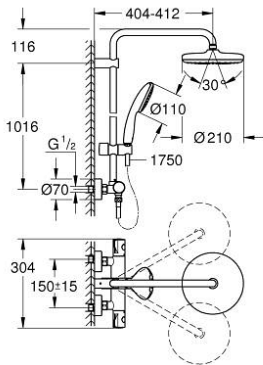

## TEMPESTA SYSTEM 210 26 811 001 شاور سيستم بالترموستات للتثبيت الحائطي

وصف المنتج:

• اللون: كروم

• يتألف مما يلي:

• ذراع دش 390 ملم أفقية قابلة للتدوير

• ترموستات مكشوف بوظيفة Aquadimmer

• يسمح بالتغيير بين:

• head shower Tempesta 210 (26 410)

• لوح رذاذ أبيض

• نمط الرذاذ: Rain

• maximum flow rate (at 3 bar): 7.3 l/min

• بمفصل كروي

• زاوية التدوير  $\pm 15^\circ$

• hand shower Tempesta 110 (27 923)

• نمط الرذاذ: Rain

• maximum flow rate (at 3 bar): 7.8 l/min

• قابل لتعديل الارتفاع بعنصر منزلق

•  $1/2 \times$  بوصة (28 410)

• خرطوم Rotaflex TwistStop مقاس 1750 مم بسمك  $1/2$  بوصة

• AquaCalibrator limits maximum flow rate of system (at 3 bar): 7.8 l/min