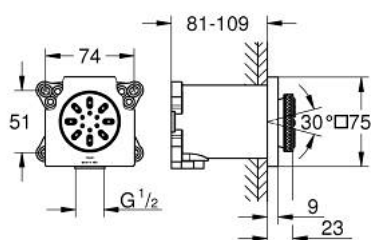

## 26 802 MS0 RAINSHOWER AQUA DOUCHETTES LATÉRALES 2 JETS

### DESCRIPTION DU PRODUIT

- Couleur: satin steel
- types de jets : PureRain, ActiveJet
- corps encastré et joint d'étanchéité inclus
- 75 x 75 mm
- orientable de  $\pm 15^\circ$
- raccords filetés 1/2"
- GROHE EcoJoy - utilisation très efficace de l'eau, écoulement parfait
- débit maximum à 3 bars : 3,3 l/min
- GROHE DreamSpray jet parfaitement uniforme
- procédé anti-calcaire GROHE SpeedClean
- pression minimale 1 bar
- ne convient pas pour chauffe-eau instantané. D'autre part il est préférable de disposer d'une installation d'un diamètre intérieur de 15 mm

## 26 802 MS0 RAINSHOWER AQUA DOUCHETTES LATÉRALES 2 JETS

**PIÈCES DE RECHANGE**, octobre 2022 – now

1: Clapet anti-retour (Numéro de commande 48545000)