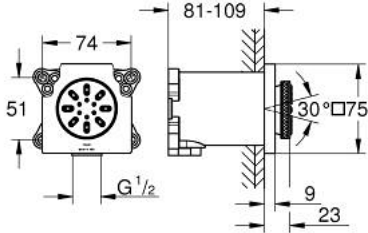

26 802 MS0 RAINSHOWER AQUA BODY SPRAY CUBE 2 SPRAY

وصف المنتج

- اللون: satin steel
- PureRain, ActiveJet
- including concealed body and compound seal
- 75 x 75 mm
- pivoting range $\pm 15^\circ$ rotatable
- سلك توصيل مقاس _ بوصة
- GROHE EcoJoy - extra efficient water usage, perfect flow
- maximum flow rate (at 3 bar): 3.3 l/min
- تقنية GROHE DreamSpray لنمط رشاش مثالي
- نظام منع التكلسات GROHE SpeedClean
- الحد الأدنى للضغط الموصى به 1.0 بار
- لا يلائم السخان الفوري

26 802 MS0 RAINSHOWER AQUA BODY SPRAY CUBE 2 SPRAY

الآن - 2022 ربوتكأ، قِطعُ الغيارُ

1: صمام مانع للإرجاع (48545000 رقمُ الطلبِ:-)