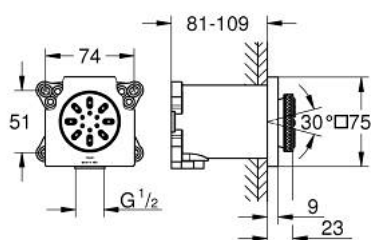

## 26 802 GN0 RAINSHOWER AQUA DOUCHETTES LATÉRALES 2 JETS

### DESCRIPTION DU PRODUIT

- Couleur: cool sunrise brossé
- types de jets : PureRain, ActiveJet
- débit maximum à 3 bars : 3,3 l/min
- corps encastré et joint d'étanchéité inclus
- 75 x 75 mm
- orientable de  $\pm 15^\circ$
- raccords filetés 1/2"
- efficace jusqu'à 600 mm
- GROHE EcoJoy - utilisation très efficace de l'eau, écoulement parfait
- GROHE DreamSpray jet parfaitement uniforme
- finition GROHE LongLife
- procédé anti-calcaire GROHE SpeedClean
- pression minimale 1 bar
- ne convient pas pour chauffe-eau instantané. D'autre part il est préférable de disposer d'une installation d'un diamètre intérieur de 15 mm

## 26 802 GN0 RAINSHOWER AQUA DOUCHETTES LATÉRALES 2 JETS

**PIÈCES DE RECHANGE**, novembre 2020 – now

1: Clapet anti-retour (Numéro de commande 48545000)